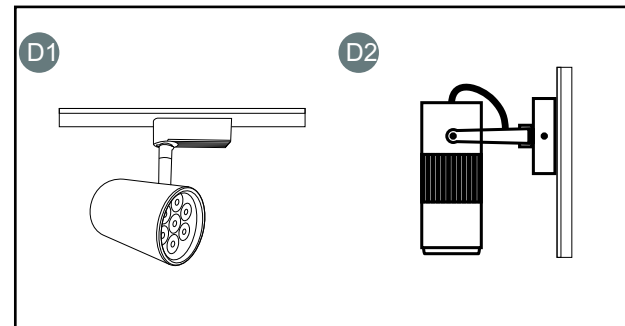

Комплектация / Package Contents:

series item no	adjustable/поворотный	D (mm)	H (mm)	wattage
A6107PL-1	yes/ да	70*118	153	7
A6118PL-1	yes/ да	120*160	183	18
A6312PL-1	yes/ да	140*140*360	235	12
A6330PL-1	yes/ да	102*220	230	30
A6210PL-1	yes/ да	70*158	167	10
A6520PL-1	yes/ да	70*175	187	20
A6520AP-1	yes/ да	70*176	160	20
A5910PL-1	yes/ да	57*100	143	10
A6709PL-1	yes/ да	90*180	150	9
A6709AP-1	yes/ да	90*90	140	9
A6720PL-1	yes/ да	110*210	180	20
A6730PL-1	yes/ да	130*230	220	30