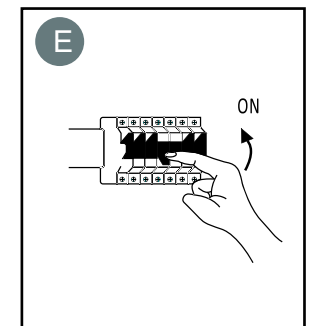

Комплектация / Package Contents:

series item no	adjustable/поворотный	D (mm)	H (mm)	wattage
A6107PL-1	yes/ да	70*118	153	7
A6118PL-1	yes/ да	120*160	183	18
A6312PL-1	yes/ да	140*140*360	235	12
A6330PL-1	yes/ да	102*220	230	30
A6210PL-1	yes/ да	70*158	167	10
A6520PL-1	yes/ да	70*175	187	20
A6520AP-1	yes/ да	70*176	160	20
A5910PL-1	yes/ да	57*100	143	10
A6709PL-1	yes/ да	90*180	150	9
A6709AP-1	yes/ да	90*90	140	9
A6720PL-1	yes/ да	110*210	180	20
A6730PL-1	yes/ да	130*230	220	30