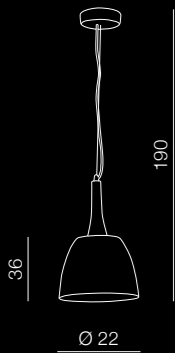

Prato

240

1 WHITE

2 BLACK

Prato

- 1 AZ1333 (white)
- 2 AZ1332 (black)

1x E27 MAX 60W
metal/wood

Perugia

241

1 WHITE

2 BLACK

Perugia

- 1 AZ1334 WH (white)
- 2 AZ1335 BK (black)

1x E27 MAX 60W
metal/wood