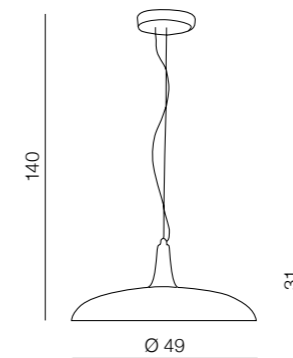

Prato

240

1 WHITE

2 BLACK

Prato

- 1 AZ1333 (white)
- 2 AZ1332 (black)

1x E27 MAX 60W
metal/wood

Perugia

241

1 WHITE

2 BLACK

Perugia

- 1 AZ1334 WH (white)
- 2 AZ1335 BK (black)

1x E27 MAX 60W
metal/wood