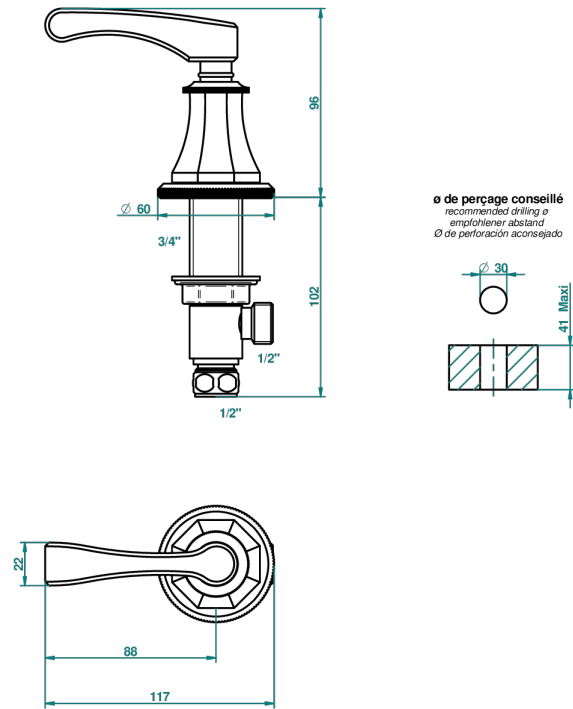

ART DECO С РУКОЯТКАМИ

A55-35/H

Вентиль устанавливаемый на борту 1/2" для горячей воды

THG[®]
PARIS

12981

22/11/2011

ХАРАКТЕРИСТИКИ

- Art Déco с ручьятками
- Вентиль устанавливаемый на борту 1/2" для горячей воды