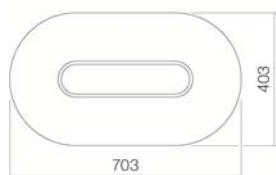

Material

Acero vitrificado

Peso neto

6,8 kg

Montaje

para la fijación sobre las encimeras

Accesorios

Sifón SI.2, Sifón SI.3

Indicaciones acerca de la grifería

Zona de impacto recomendada aprox. 120 – 140 mm desde el borde del lavabo.

Con grifería de salida vertical (ángulo de impacto 90°) y aireador incorporado, el agua cae de forma óptima sobre orificio de desagüe.

Especificación de texto

Lavabo tipo bowl oval, 700 x 400 mm, vitrificado en el interior y en el exterior, plano, altura incl. zócalo 85 mm, sin orificio para grifería y rebosadero, incluye válvula tapón de desagüe sin cierre vitrificada en blanco y zócalo blanco