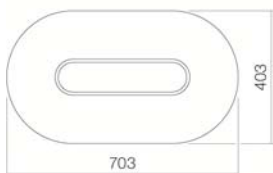

A³form

Fiche technique

Vasques-bol

SB.O700.GS

Référence: 3520000000

Design partenaires: busalt design

Caractéristiques

Descriptif de l'article	SB.O700.GS
Référence	3520000000
Couleur standard	Blanc
Surfaces spéciaux	Blanc, facile à entretenir (XXXX XXX 400) Blanc, antibactérien (XXXX XXX 401)
Variation	sans percement, sans trop-plein
Modèles spéciaux	couleur spéciale ou mate
Cotes	700 x 400 x 82 mm
Matériau	Acier vitrifié
Poids net	6,8 kg
Montage	pour une installation sur plans
Accessoires	Siphon SI.2, Siphon SI.3
Indications techniques pour la robinetterie	Zone d'impact optimale env.120 – 140 mm à partir du bord arrière de la vasque.
<small>Une robinetterie ayant un bec et un mousseur vertical offre un jet fluide avec un effet optimal (angle vasque / jet = 90°).</small>	

Texte d'appel d'offres

Vasque-bol ovale, 700 x 400 mm, intérieur et extérieur vitrifiés, plat, hauteur socle ovale compris 85 mm, sans percement, sans trop-plein, bonde blanche vitrifiée et socle ovale blanc inclus