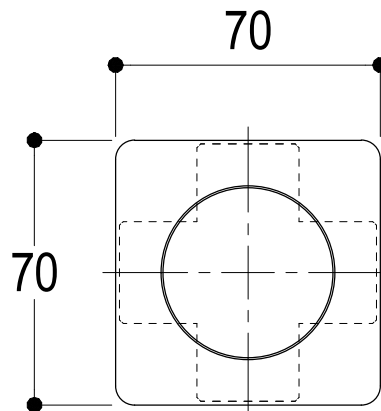

SCHEDA TECNICA / TECHNICAL DATA

Vista ISO

Alla doccia
To the shower

Alla bocca
To the spout

Portata maggiore
Larger water flow

Ingresso
Inlet

Ritmonio RUBINETTERIE
13019 VARALLO - (VC) - ITALY

SERIE	POIS	CODICE	PR31LA201	DATA EMISSIONE	27/02/2015
DENOMINAZIONE	Deviatore ad incasso a tre uscite Built-in three ways diverter				
REVISIONE	/	EMESSO	SIGNORINI	APPROVATO	GIUSTO