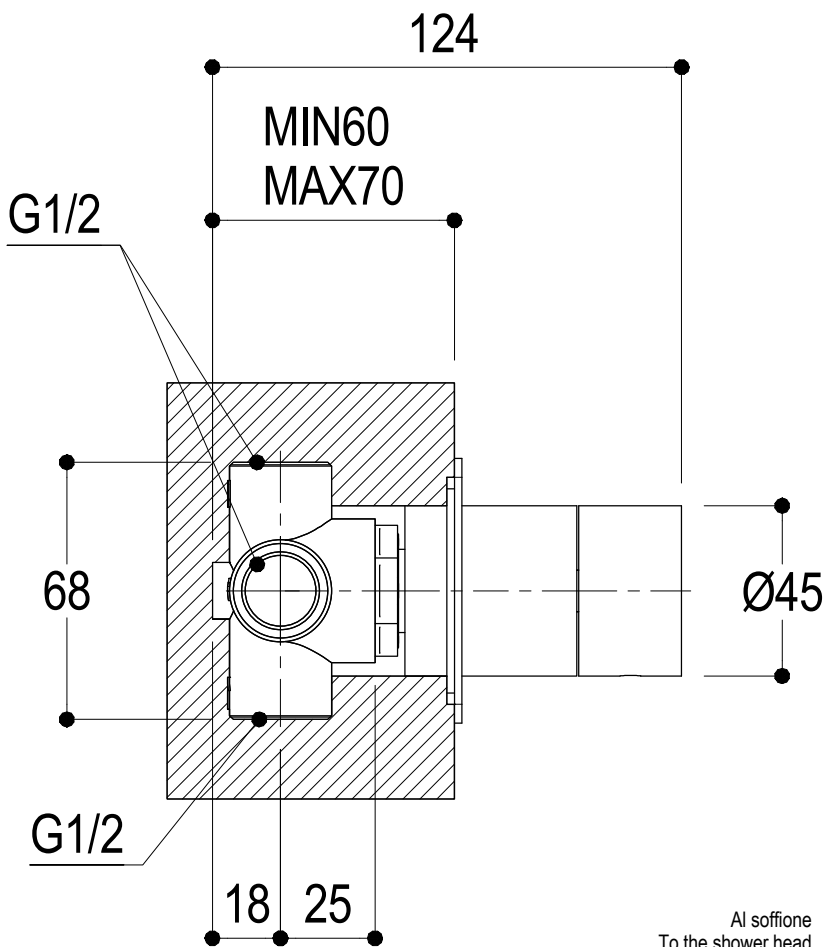

SCHEDA TECNICA / TECHNICAL DATA

Vista ISO

Alla doccia
To the shower

Alla bocca
To the spout

Portata maggiore
Larger water flow

Ingresso
Inlet

Ritmonio RUBINETTERIE
13019 VARALLO - (VC) - ITALY

SERIE	POIS	CODICE	PR31LA201	DATA EMISSIONE	27/02/2015
DENOMINAZIONE	Deviatore ad incasso a tre uscite Built-in three ways diverter				
REVISIONE	/	EMESSO	SIGNORINI	APPROVATO	GIUSTO