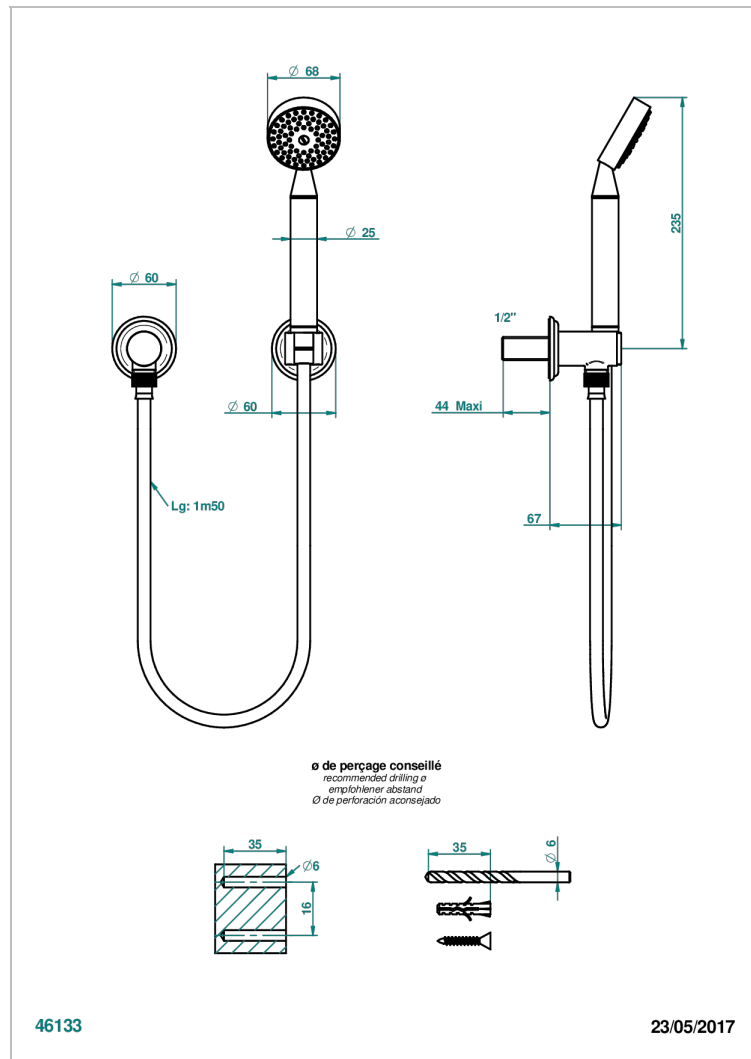

ПЕТАЛЕ DE CRISTAL, ЧЕРНЫЙ ХРУСТАЛЬ

U6D-52

THG[®]
PARIS

Душ ручной стильный встраиваемый в стену, шланг, стационарный кронштейн и колено для душа

ХАРАКТЕРИСТИКИ

- Pétale de Cristal, черный хрусталь
- Душ ручной стильный встраиваемый в стену, шланг, стационарный кронштейн и колено для душа

ТЕХНИЧЕСКИЕ ХАРАКТЕРИСТИКИ

- Recommandé : 3 bars (max. 5 bars) - Advised : 43,5 psi (max. 72 psi)
- 9,5 l/min à 3 bars (2.5 gpm at 43.5 psi)

ДОСТУПНЫЕ ВАРИАНТЫ ПОКРЫТИЙ

Blush PVD - H62
Graphite PVD - H64
Matt Umber PVD - H67
Matt blush PVD - H60
Matt graphite PVD - H65
Umber PVD - H66

Аранья (чёрный никель) - D24
Бронза - D01
Золото - F01
Матовая красная старинная медь - H07
Матовое золото - F07
Матовое светлое золото - F31

Матовый никель - C01
Матовый хром - C02
Никель - B01
Покрытие PVD бронза - F33
Покрытие PVD золотистый цвет - H52
Покрытие PVD латунь - H49