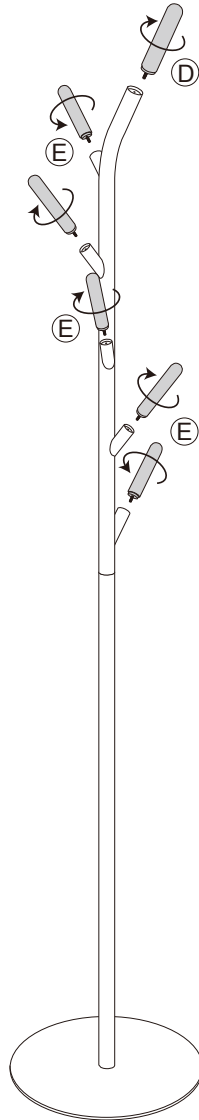

A784

15 min

x1

x1

Ⓐ x1

Ⓑ x1

Ⓒ x1

Ⓓ x1

Ⓔ x5

Ⓕ x1 (Ø23.6x22 mm)

Ⓖ x1 (Ø13.5x1.7mm)

Ⓗ x1 (Ø32x2mm)

Ⓘ x1 (Ø7.75x50mm)

Ⓙ x4 (Ø16x9mm)

Ⓚ x1

1

2

3

4

THAT'S ALL FOLKS!

JULIÀ GRUP Furniture Solutions S.L.

B-17616277

Pol. Ind. Bosc d'en Cuca

C / Tallers, 14