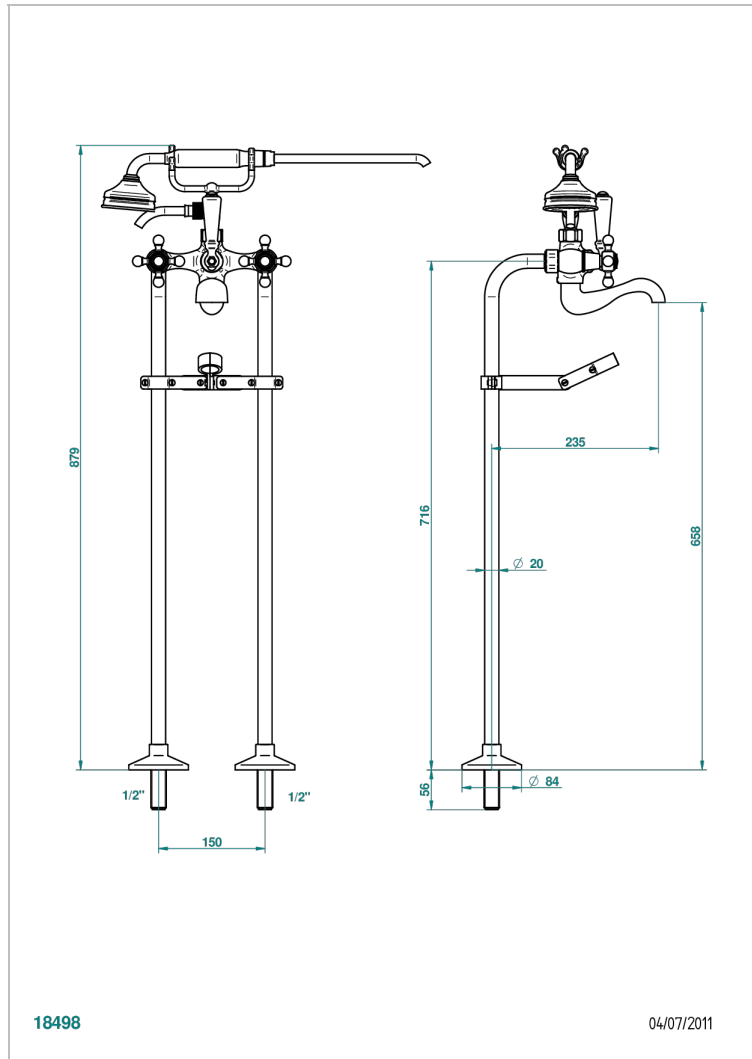

G08-13700

Смеситель напольный для ванны на два отверстия с душем с вертикальными подводящими стойками Ø 20 мм
 высота : 700 мм м 3/4" и "Т"-элемент крепления - 150 мм между центрами

18498

04/07/2011

ХАРАКТЕРИСТИКИ

- Pompadour
- Смеситель напольный для ванны на два отверстия с душем с вертикальными подводящими стойками Ø 20 мм высота : 700 мм м 3/4" и "Т"-элемент крепления - 150 мм между центрами

ДОСТУПНЫЕ ВАРИАНТЫ ПОКРЫТИЙ