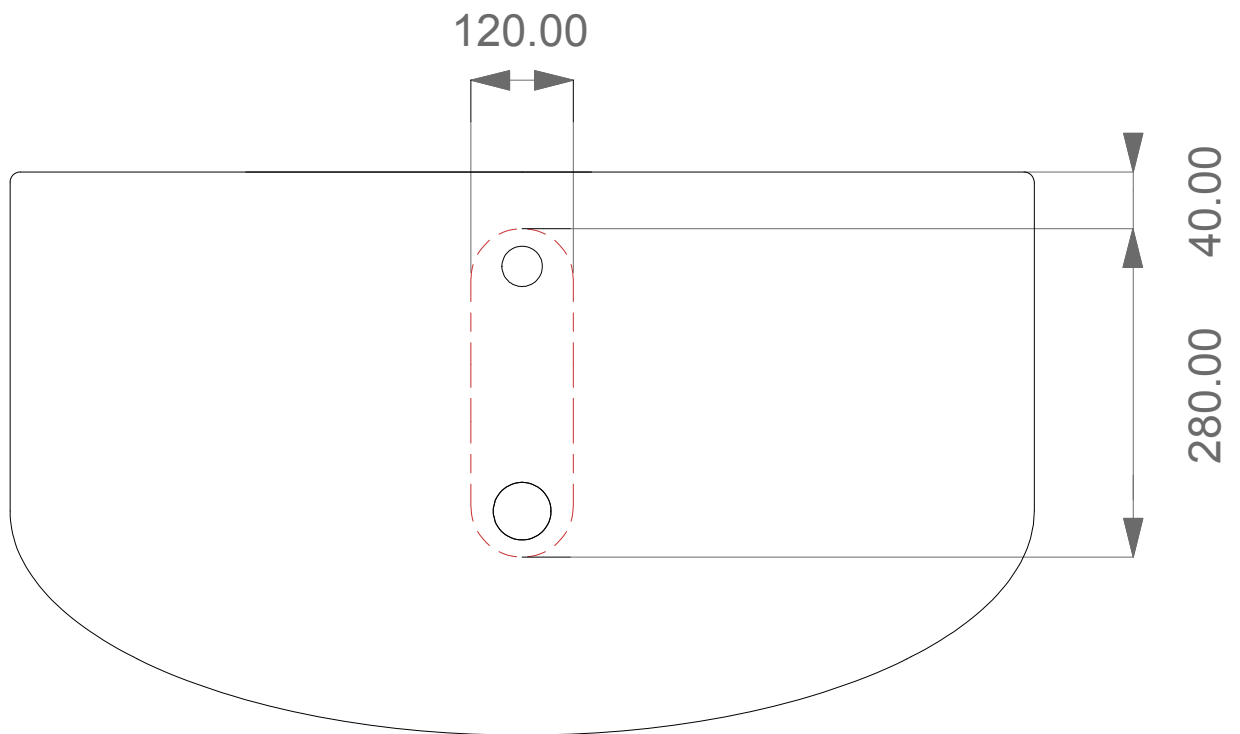

Lavabo Like cm 80
Like Washbasin cm 80

Cod. LKLAVBW80

Perimetro lavabo
Washbasin perimeter

Dimensione del foro consigliato per il piano d'appoggio
Recommended size of hole for the top