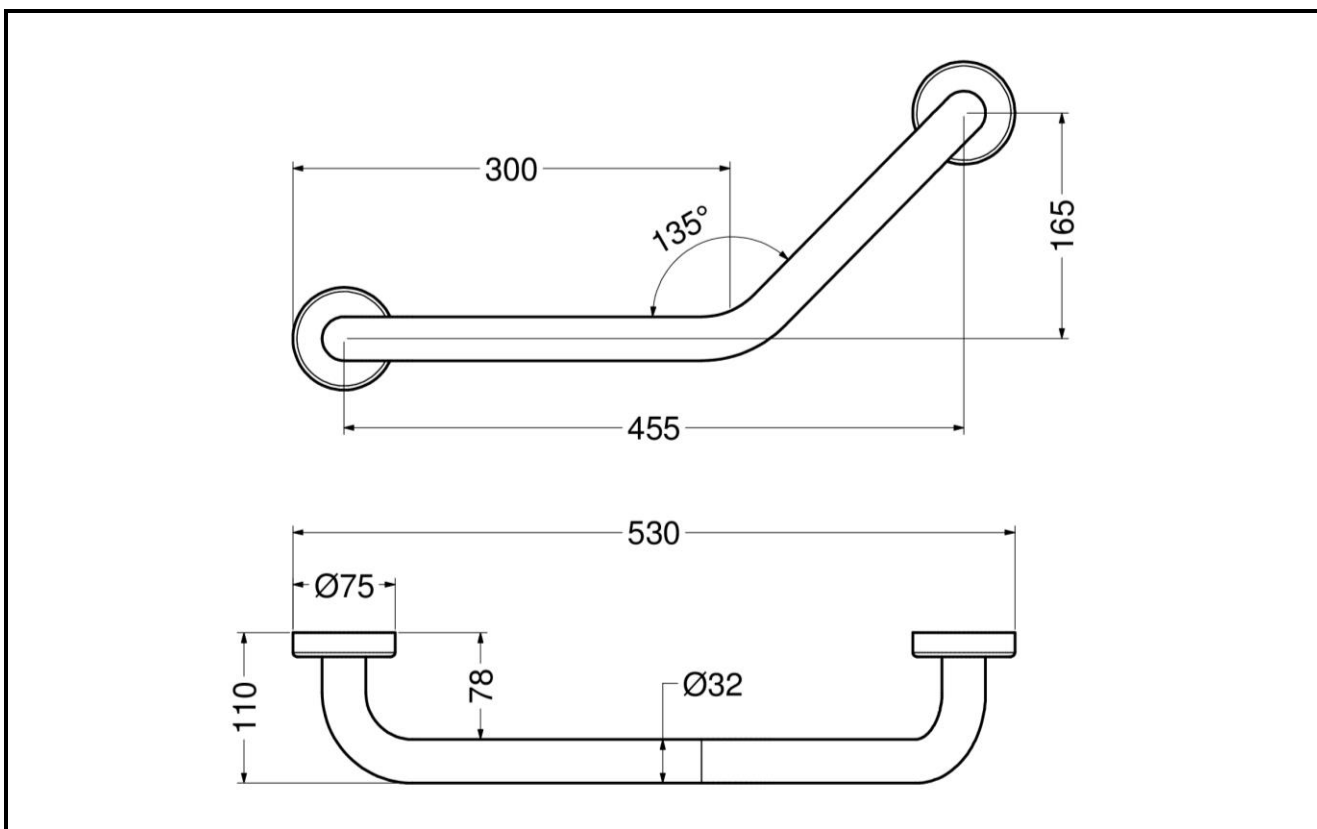

ARTICOLO / Item  
Artículo / Article

**12013IS**

Barra di supporto angolare serie EASY con 2 punti di fissaggio a parete in acciaio inox spazzolato.

EASY series stainless steel supporting angle bar with 2 wall fastenings, brushed finish.

Asidero angular colección EASY, 2 puntos de fijación a pared en acero inoxidable acabado cepillado.

Barre d'appui angulaire série EASY, 2 points de fixation murales en acier inoxydable finition brossée.

<b>IT</b> 	
<b>COMPOSIZIONE</b>	
- Barra e rosoni in acciaio inox AISI 304 - Piastre di fissaggio in plastica	
<b>CARATTERISTICHE</b>	
<b>Elementi di fissaggio:</b>	Non inclusi
<b>Punti di fissaggio:</b>	2 punti
<b>Carico statico sostenibile:</b>	120 Kg
<b>Impiego:</b>	Installazione a parete
<b>Pulizia:</b>	Detergenti o disinfettanti senza abrasivi né solventi

<b>FR</b> 	
<b>COMPOSITION</b>	
- Bar et rosace en acier inox AISI 304 - Plaques de fixation en plastique	
<b>CARACTÉRISTIQUES</b>	
<b>Éléments de fixation:</b>	Non inclus
<b>Points de fixation:</b>	2 points
<b>Charge statique durable:</b>	120 Kg
<b>Utilisation:</b>	Installation á mur
<b>Nettoyage:</b>	Détergents ou désinfectants sans abrasifs et solvants