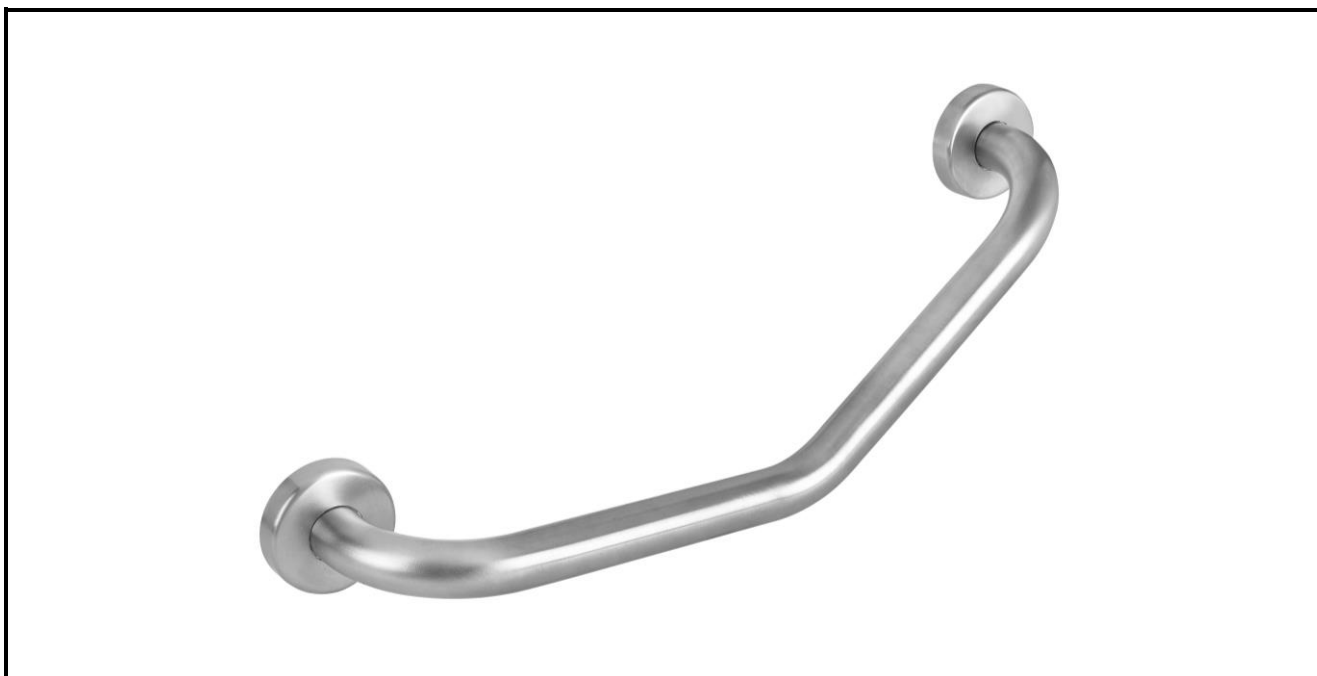

ARTICOLO / Item  
Artículo / Article

**12013IS**

Barra di supporto angolare serie EASY con 2 punti di fissaggio a parete in acciaio inox spazzolato.

EASY series stainless steel supporting angle bar with 2 wall fastenings, brushed finish.

Asidero angular colección EASY, 2 puntos de fijación a pared en acero inoxidable acabado cepillado.

Barre d'appui angulaire série EASY, 2 points de fixation murales en acier inoxydable finition brossée.

<b>IT</b> 	
<b>COMPOSIZIONE</b>	
- Barra e rosoni in acciaio inox AISI 304 - Piastre di fissaggio in plastica	
<b>CARATTERISTICHE</b>	
<b>Elementi di fissaggio:</b>	Non inclusi
<b>Punti di fissaggio:</b>	2 punti
<b>Carico statico sostenibile:</b>	120 Kg
<b>Impiego:</b>	Installazione a parete
<b>Pulizia:</b>	Detergenti o disinfettanti senza abrasivi né solventi

<b>FR</b> 	
<b>COMPOSITION</b>	
- Bar et rosace en acier inox AISI 304 - Plaques de fixation en plastique	
<b>CARACTÉRISTIQUES</b>	
<b>Éléments de fixation:</b>	Non inclus
<b>Points de fixation:</b>	2 points
<b>Charge statique durable:</b>	120 Kg
<b>Utilisation:</b>	Installation á mur
<b>Nettoyage:</b>	Détergents ou désinfectants sans abrasifs et solvants