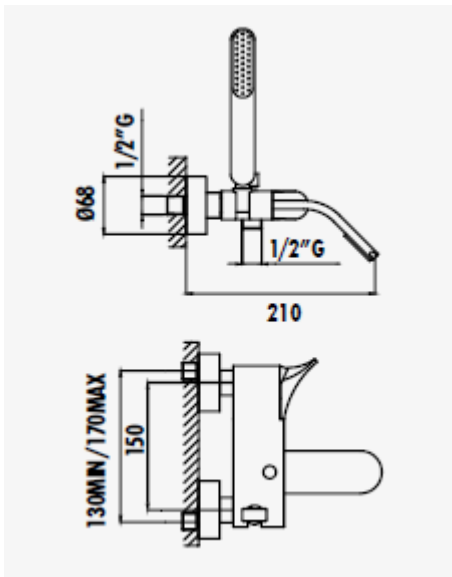

TEKNİK ÇİZİM

ÖZELLİKLER

Creavit önceden haber vermeksizin, ürünlerde ve teknik detaylarda değişiklik yapma hakkını saklı tutar. Renkler gerçekte olduğundan farklı görünebilir.

Kalite Yönetim Sistemi

Müşteri Memnuniyeti Belgesi

Çevre Yönetim Sistemi

İş Sağlığı ve Güvenliği Yönetim Sistemi

LGA

Alman Standartlarına Uygunluk Belgesi

kiwa

Hollanda Standartlarına Uygunluk Belgesi

GOST - R

Rusya Standartlarına Uygunluk Belgesi

UkrSEPRO

Ukrayna Standartlarına Uygunluk Belgesi

İsrail Standartlarına Uygunluk Belgesi

Nijerya Standartlarına Uygunluk Belgesi

Türk Standartlarına Uygunluk Belgesi