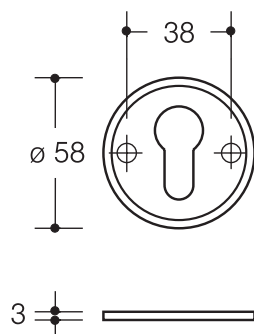

## Rosettenfußscheibe 306.23PBESZF

für Schutzrosetten 306.23PBESZ,  
aus Stahl mit mattem Polyamidring,  
Durchmesser 58 mm,  
3 mm dick,  
Lochung: PZ  
Lieferung ohne Schrauben.

### Abmessungen in mm