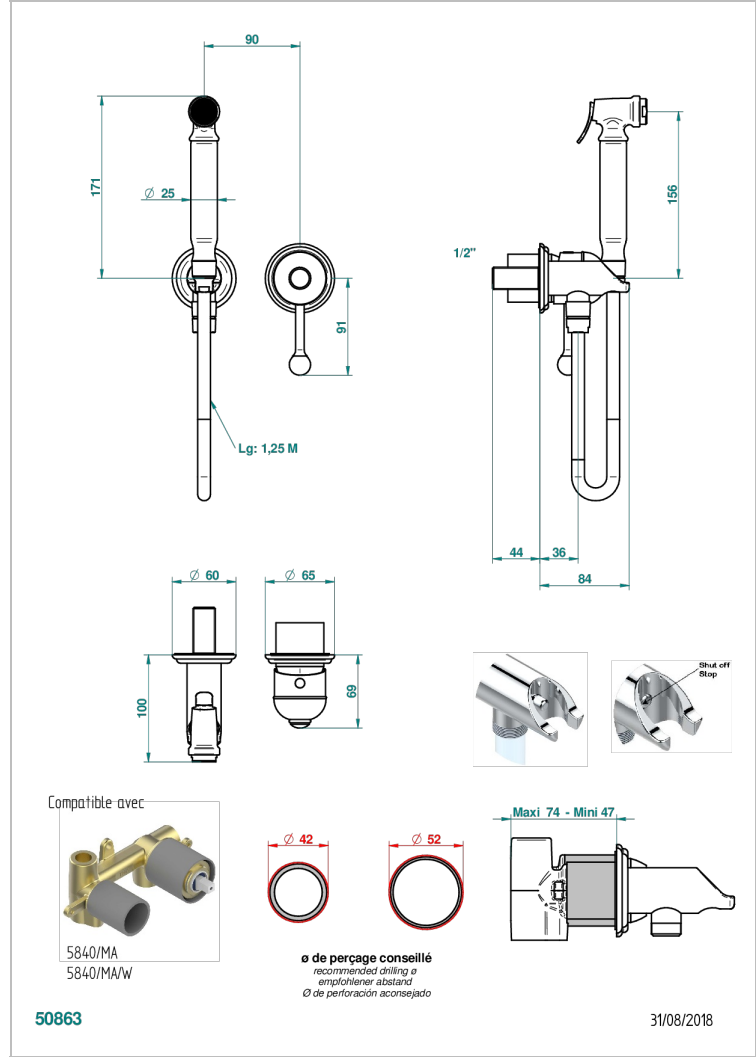

Комплект для душа, включающий смеситель, армированный шланг 1 м 25 см, ручной душ с курковым распылителем, выход из стены и предохранительный запорный клапан

ХАРАКТЕРИСТИКИ

- Duomo
- Комплект для душа, включающий смеситель, армированный шланг 1 м 25 см, ручной душ с курковым распылителем, выход из стены и предохранительный запорный клапан

ТЕХНИЧЕСКИЕ ХАРАКТЕРИСТИКИ

- Recommandé : 3 bars (max. 5 bars) - Advised : 43,5 psi (max. 72 psi)
- 9,5 l/min à 3 bars (2.5 gpm at 43.5 psi)

СВЯЗАННЫЕ ТОВАРНЫЕ ПОЗИЦИИ

- Ref. G00-5840/MA Внутренняя чать для гигиенического душа со смесителем, усил. шлангом и лейкой с клапаном