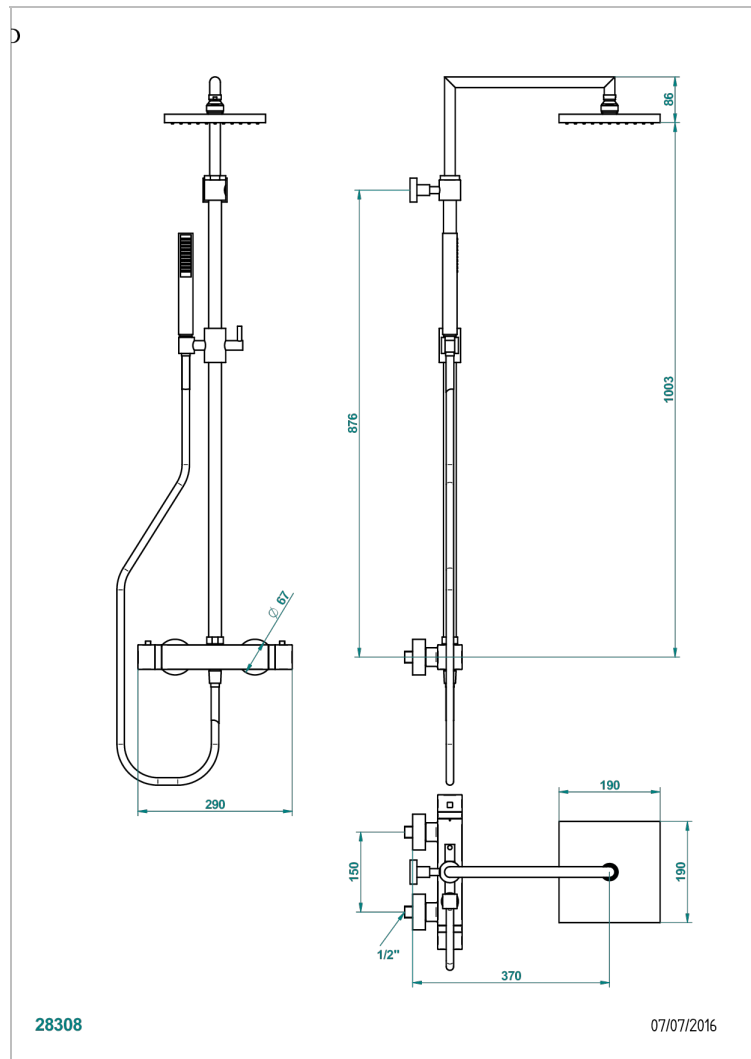

Смеситель для душа термостатический 1/2" встраиваемый в стену с душевой колонной, ручным душем, шлангом и верхней лейкой 190 x 190 мм

### ХАРАКТЕРИСТИКИ

- Jack
- Смеситель для душа термостатический 1/2" встраиваемый в стену с душевой колонной, ручным душем, шлангом и верхней лейкой 190 x 190 мм