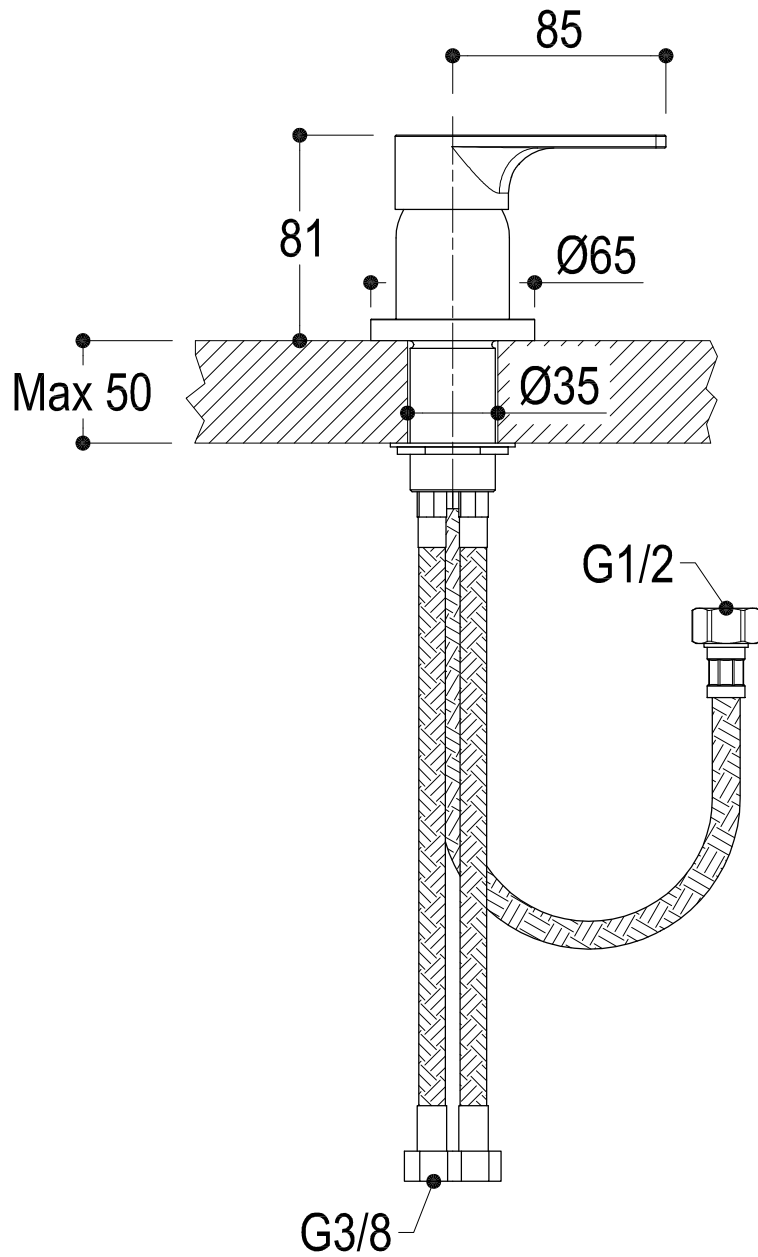

SCHEDA TECNICA / TECHNICAL DATA

 <p>Ritmonio RUBINETTERIE 13019 VARALLO _ (VC) _ ITALY</p>	SERIE	POIS	CODICE	PR31AW201	DATA EMISSIONE	04/12/13
	DENOMINAZIONE	Miscelatore monocomando per lavabo Single lever basin mixer				
REVISIONE	—	EMESSO	ZUMELLA	APPROVATO	GIUSTO	