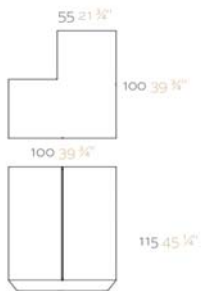

VELA Corner Bar
VELA Barra Esquina

REFERENCE* REFERENCIA*

54083	54083F	54083W	54083L	54083E
54083X	54083C			

ReferenceX, for example 0000A ReferenciaX, ejemplo 0000A.

* A: AIRE R: AGUA F: FOC W:LLUM L: LEDS B: FULL WHITE G: GLASS

FINISHES ACABADOS

BASIC	Matt finished. Básico, acabado mate.
	<table border="0"> <tr> <td> White Blanco</td> <td> Red Rojo</td> </tr> <tr> <td> Black Negro</td> <td> Pistachio Pistacho</td> </tr> <tr> <td> Bronze Bronce</td> <td> Orange Naranja</td> </tr> <tr> <td> Steel Acero</td> <td> Pink Pink</td> </tr> <tr> <td> Anthracite Antracita</td> <td> Ice Hielo</td> </tr> </table>
FOC	Lacquered. Lacado.
	<table border="0"> <tr> <td> White Blanco</td> <td> Red Rojo</td> </tr> <tr> <td> Black Negro</td> <td> Pistachio Pistacho</td> </tr> <tr> <td> Bronze Bronce</td> <td> Orange Naranja</td> </tr> <tr> <td> Steel Acero</td> <td> Pink Pink</td> </tr> <tr> <td> Anthracite Antracita</td> <td> Champagne Champán</td> </tr> </table>

LLUM Lighting with energy saving lamp.
Wire length: 3 m/ 118". IP 65. Long life: 10.000h
Iluminación con lámpara de bajo consumo.
Longitud cable: 3m/118". Larga vida:10.000h.

- EU: 220-240V ~ 50 - 60Hz. E27 18-30W. CE. RoHS
- USA: 110-120V ~ 60Hz. E26 18-30W. UL.

Type plug available Tipo de plug disponible

LED RGB

Lighting with Led RGB technology. Colour change with remote control. Long life: 60.000h. IP65.
Iluminación con tecnología Led RGB. Cambio de color mediante mando a distancia. Larga vida: 60.000h. IP65.

Ice Hielo

- 100-240V ~ 50-60Hz. 350 - 400 LM. 18 - 72 W

Type plug available Tipo de plug disponible

OPTIONAL OPCIONAL
Cover Cubre

- Stainless Steel Acero Inoxidable
- Steel Acero
- Glass Cristal
- Grey Smoked Glass Gris ahumado
- Set 2 shelves of HPL
- Set 2 estanterías HPL
- White with Black Edge Blanco con alma negra

- Set 2 Wheels Ø40mm with blockade
- Set 2 ruedas Ø40mm con bloqueo