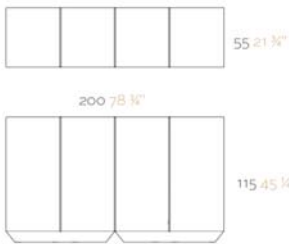

VELA Bar 200
VELA Barra 200

REFERENCE*

REFERENCIA*

54082	54082F	54082W	54082L	54082E
54082X	54082C	56001B:		

ReferenceX, for example 0000A ReferenciaX, ejemplo 0000A.

* A: AIRE R: AGUA F: FOC W:LLUM L: LEDS B: FULL WHITE G: GLASS

FINISHES ACABADOS

BASIC	Matt finished. Básico, acabado mate.		
	White Blanco	Red Rojo	
	Black Negro	Pistachio Pistacho	
	Bronze Bronce	Orange Naranja	
	Steel Acero	Pink Pink	
	Anthracte Antracita	Ice Hielo	
FOC	Lacquered. Lacado.		
	White Blanco	Red Rojo	
	Black Negro	Pistachio Pistacho	
	Bronze Bronce	Orange Naranja	
	Steel Acero	Pink Pink	
	Anthracte Antracita	Champagne Champán	

LLUM Lighting with energy saving lamp.
Wire length: 3 m/ 118". IP 65. Long life: 10.000h
Iluminación con lámpara de bajo consumo.
Longitud cable: 3m/118". Larga vida:10.000h.

Ice Hielo	Ice/Blue Hielo/Azul
Orange Naranja	Ice/Red Hielo/Rojo
Red Rojo	Ice/Green Hielo/Verde

- EU: 220-240V ~ 50 - 60Hz. E27 18-30W. CE. RoHS
- USA: 110-120V ~ 60Hz. E26 18-30W. UL.

Type plug available Tipo de plug disponible

LED RGB

Lighting with Led RGB technology. Colour change with remote control. Long life: 60.000h. IP65.
Iluminación con tecnología Led RGB. Cambio de color mediante mando a distancia. Larga vida: 60.000h. IP65.

Ice Hielo

- 100-240V ~ 50-60Hz. 350 - 400 LM. 18 - 72 W

Type plug available Tipo de plug disponible

OPTIONAL OPCIONAL
Cover Cubre

- Stainless Steel Acero Inoxidable
- Steel Acero
- Glass Cristal
- Grey Smoked Glass Gris ahumado
- Set 2 shelves of HPL
- Set 2 estanterías HPL
- White with Black Edge Blanco con alma negra

- Set 2 Wheels Ø40mm with blockade
- Set 2 ruedas Ø40mm con bloqueo