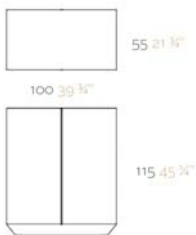

VELA BAR 100
VELA Barra 100

REFERENCE*	REFERENCIA*	REFERENCIA*	REFERENCIA*	REFERENCIA*
56001B	54081	54081F	54081W	54081L
54081E	54081X	54081C		

ReferenceX, for example 0000A ReferenciaX, ejemplo 0000A.

* A: AIRE R: AGUA F: FOC W:LLUM L: LEDS B: FULL WHITE G: GLASS

FINISHES ACABADOS

BASIC	Matt finished. Básico, acabado mate.		
	White Blanco	Red Rojo	
	Black Negro	Pistachio Pistacho	
	Bronze Bronce	Orange Naranja	
	Steel Acero	Pink Pink	
	Anthracite Antracita	Ice Hielo	
FOC	Lacquered. Lacado.		
	White Blanco	Red Rojo	
	Black Negro	Pistachio Pistacho	
	Bronze Bronce	Orange Naranja	
	Steel Acero	Pink Pink	
	Anthracite Antracita	Champagne Champán	

LLUM Lighting with energy saving lamp.
Wire length: 3 m/ 118". IP 65. Long life: 10.000h
Iluminación con lámpara de bajo consumo.
Longitud cable: 3m/118". Larga vida:10.000h.

Ice Hielo	Ice/Blue Hielo/Azul
Orange Naranja	Ice/Red Hielo/Rojo
Red Rojo	Ice/Green Hielo/Verde

- EU: 220-240V ~ 50 - 60Hz. E27 18-30W. CE. RoHS
- USA: 110-120V ~ 60Hz. E26 18-30W. UL.

Type plug available Tipo de plug disponible

LED RGB

Lighting with Led RGB technology. Colour change with remote control. Long life: 60.000h. IP65.
Iluminación con tecnología Led RGB. Cambio de color mediante mando a distancia. Larga vida: 60.000h. IP65.

Ice Hielo

- 100-240V ~ 50-60Hz. 350 - 400 LM. 18 - 72 W

Type plug available Tipo de plug disponible

OPTIONAL OPCIONAL
Cover Cubre

- Stainless Steel Acero Inoxidable
- Steel Acero
- Glass Cristal
- Grey Smoked Glass Gris ahumado
- Set 2 shelves of HPL
- Set 2 estanterías HPL
- White with Black Edge
- Blanco con alma negra

- Set 2 Wheels Ø40mm with blockade
- Set 2 ruedas Ø40mm con bloqueo