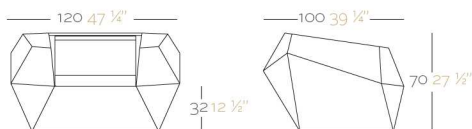

FAZ BUTACA (colchoneta incluida)

DESCRIPTION DESCRIPTION

Made in resin of polyethylene by rotational moulding. 100% Recyclable. Item suitable for indoor and outdoor use. Available with different finishes.

Fabricado en resina de polietileno mediante moldeo rotacional con doble pared. 100% Reciclable. Apto para exterior e interior. Disponible en varios acabados.

WEIGHT PESO 19 Kg.

INCLUDE INCLUYE

Finished RGB LED: Colour changes of remote control. Outdoor cushions (thick 3 1/4"). Non-slipping feet.

Acabado LED RGB: Mando a distancia para cambio de color de la luz. Acolchado para exterior (grosor 8 cm). Tacos antideslizantes.

OPTIONS OPCIONES

Finished LLUM: Possibility of transparent cable and switch only for indoor.

Acabado LLUM: Posibilidad de cable transparente e interruptor solo para interior.

REFERENCE* REFERENCIA*

54001

54001F

54001W

54001L

ReferenceX, for example 0000A

ReferenciaX, ejemplo 0000A.

* A: AIRE R: AIGUA F: FOC W:LLUM L: LEDS B: FULL WHITE G: GLASS

FAZ Loungue Chair
FAZ Butaca

FINISHES ACABADOS

BASIC Matt finished.
Básico, acabado mate.