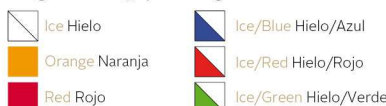

LLUM Lighting with energy saving lamp.
Wire lenght: 3 m/ 118". IP 65, Long life: 10.000h
Iluminación con lámpara de bajo consumo.
Longitud cable: 3m/118". Larga vida:10.000h.