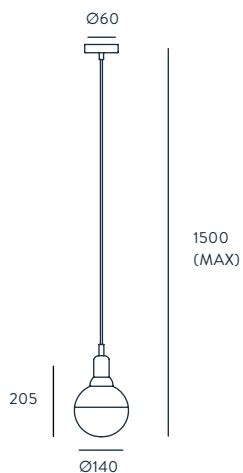

HELMET

DESIGNED BY PEPE FORNAS / 2016

C1221

ACABADOS

METAL
ORO BRILLO
CROMO
NEGRO MATE

MATERIALES

ACERO
VIDRIO SOPLADO

ESPECIFICACIONES (UE)

E27 NO INCLUIDA
220-240 V, 50/60 HZ,
IP20, CLASE I

CLASIFICACIÓN ENERGÉTICA

A ++

BOMBILLA PARA C1221

B033/COB - OPAL
B034/COB - TRANSPARENTE

FINISHES

METAL
MATT BLACK
SHINNY GOLD
CHROME

MATERIALS

STEEL
BLOWN GLASS

SPECIFICATIONS (UE)

E27 NOT INCLUDED
220-240 V, 50/60 HZ,
IP20, CLASE I

ENERGY LABEL

A ++

BULB FOR C1221

B033/COB - OPAL
B034/COB - CLEAR