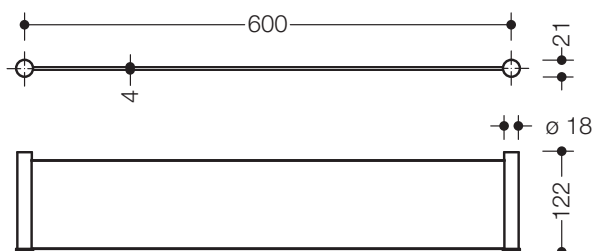

Abmessungen in mm

Oberflächen/Farben

Die Farbe AY läuft zum 31.03.2023 aus

Alternative Oberflächen

Technische Änderungen vorbehalten, 28.03.2022