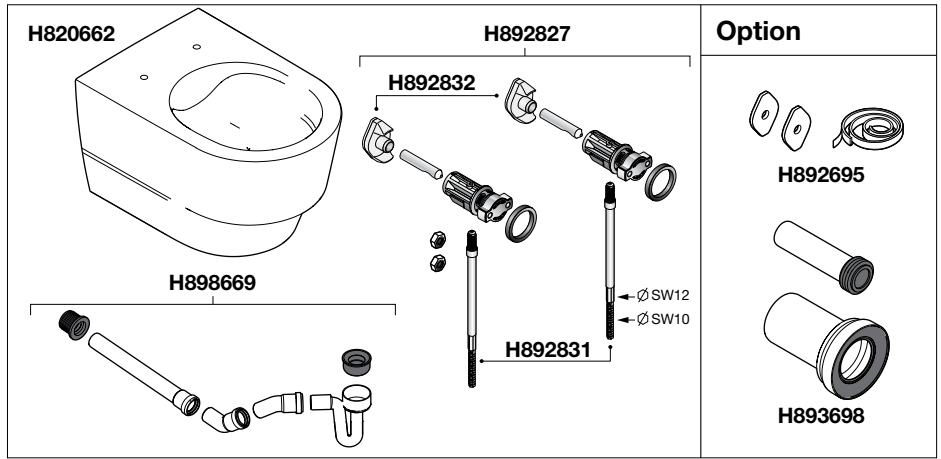

LAUFEN

SAVE!

H820662

Dimensionen
Dimensions
Dimensioni

Dimensions
Dimensiones
Afmetingen

Rozměry
Matmenys
Wymiary

Méreték
Размеры
Размери

Paksalve
Såpa
Grønsåpe

Suopa
Rozmery
混合物

Mõõtmed
Dimenzije
Izmēri

Dimensões
Masă
Boyutlar

Montageablauf
Exécution du montage
Esecuzione del montaggio
Assembly procedure
Proceso de montaje

Montageverloop
Průběh montáže
Montavimo tvarka
Odplływ montażowy
A szerelés menete