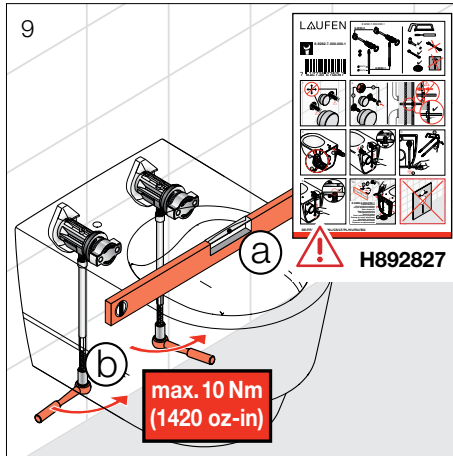

LAUFEN

Laufen Bathrooms AG
Wahlenstrasse 46
CH-4242 Laufen, Switzerland
www.laufen.com