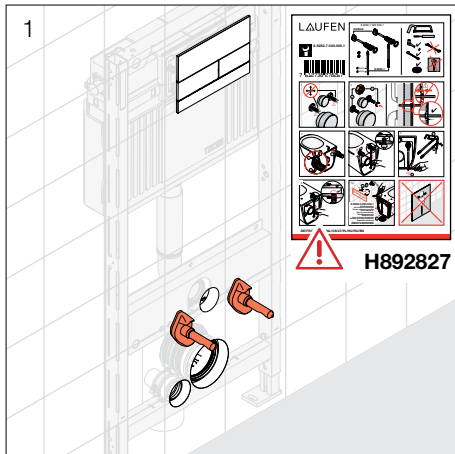

LAUFEN

SAVE!

H820662

Dimensionen
Dimensions
Dimensioni

Dimensions
Dimensiones
Afmetingen

Rozměry
Matmenys
Wymiary

Méreték
Размеры
Размери

Paksalve
Såpa
Grønsåpe

Suopa
Rozmery
混合物

Mõõtmed
Dimenzije
Izmēri

Dimensões
Masă
Boyutlar

Montageablauf
Exécution du montage
Esecuzione del montaggio
Assembly procedure
Proceso de montaje

Montageverloop
Průběh montáže
Montavimo tvarka
Odplływ montażowy
A szerelés menete

Последовательность монтажа
Протичане на монтажа
Monteringstrin
Monteringsprocedur
Monteringsbeskrivelse

Asennuksen
Montáž
装配程序
Kokkumonteerimine
Postupak montaže

Montāžas procedūra
Proceso de montagem
Desfășurarea montajului
Montaj prosedürü