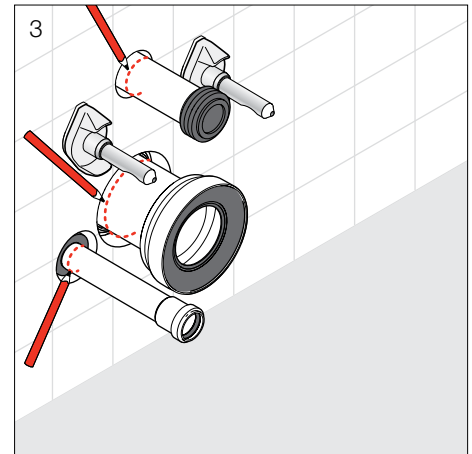

LAUFEN

SAVE!

H820662

Dimensionen
Dimensions
Dimensioni

Dimensions
Dimensiones
Afmetingen

Rozměry
Matmenys
Wymiary

Méreték
Размеры
Размери

Paksalve
Såpa
Grønsåpe

Suopa
Rozmery
混合物

Mõõtmed
Dimenzije
Izmēri

Dimensões
Masă
Boyutlar

Montageablauf
Exécution du montage
Esecuzione del montaggio
Assembly procedure
Proceso de montaje

Montageverloop
Průběh montáže
Montavimo tvarka
Odplływ montażowy
A szerelés menete

Последовательность монтажа
Протичане на монтажа
Monteringstrin
Monteringsprocedur
Monteringsbeskrivelse

Asennuksen
Montáž
装配程序
Kokkumonteerimine
Postupak montaže

Montāžas procedūra
Proceso de montagem
Desfășurarea montajului
Montaj prosedürü