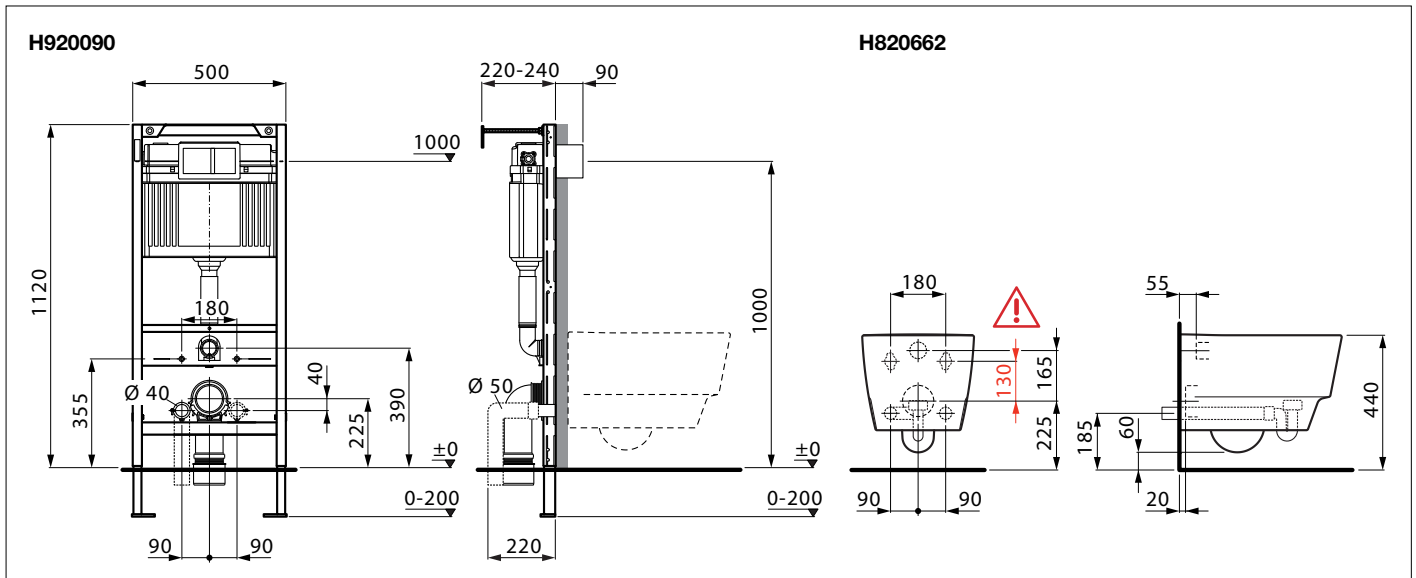

LAUFEN

SAVE!

H820662

Dimensionen
Dimensions
Dimensioni

Dimensions
Dimensiones
Afmetingen

Rozměry
Matmenys
Wymiary

Méreték
Размеры
Размери

Paksalve
Såpa
Grønsåpe

Suopa
Rozmery
混合物

Mõõtmed
Dimenzije
Izmēri

Dimensões
Masă
Boyutlar

Montageablauf
Exécution du montage
Esecuzione del montaggio
Assembly procedure
Proceso de montaje

Montageverloop
Průběh montáže
Montavimo tvarka
Odplływ montażowy
A szerelés menete