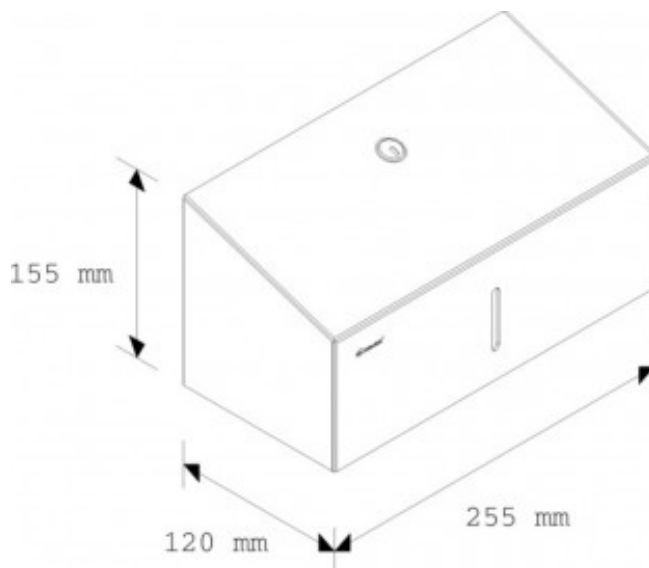

**ДЕРЖАТЕЛЬ ЛИСТОВЫХ
БУМАЖНЫХ ПОЛОТЕНЕЦ
МЕТАЛЛИЧЕСКИЙ MERIDA STELLA
MINI МАТОВЫЙ**

Артикул: ASM201

ОПИСАНИЕ

ТЕХНИЧЕСКИЕ ПАРАМЕТРЫ

глубина	12 см
высота	15,5 см
ширина	25,5 см
производство	Польша
материал	304 марка стали