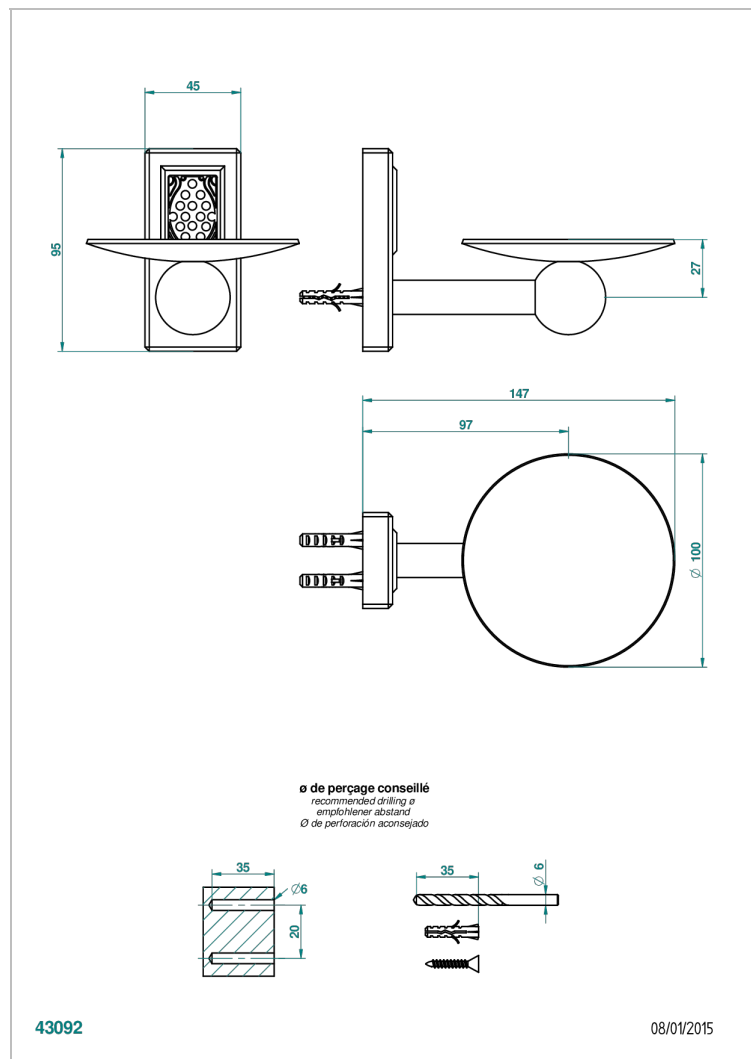

METROPOLIS С ЧЕРНЫМ ХРУСТАЛЕМ

A2L-546

Мыльница настенная Ø 100 мм

THG[®]
PARIS

ХАРАКТЕРИСТИКИ

- Metropolis с чёрным хрусталём
- Мыльница настенная Ø 100 мм

ДОСТУПНЫЕ ВАРИАНТЫ ПОКРЫТИЙ

Blush PVD - H62
Graphite PVD - H64
Matt Umber PVD - H67
Matt blush PVD - H60
Matt graphite PVD - H65
Umber PVD - H66