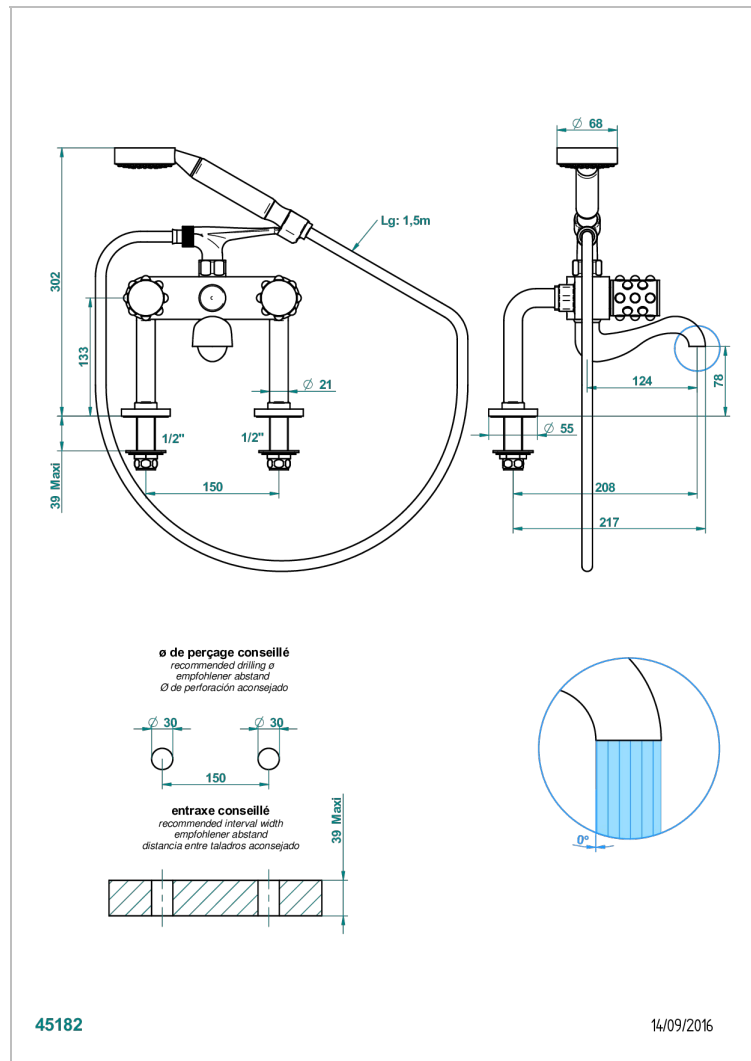

MOSSI CO СВЕТЛЫМ ХРУСТАЛЕМ

A2N-13G

Смеситель для ванны/душа устанавливаемый на борту на два отверстия с душем и шлангом - 150 мм между центрами

ХАРАКТЕРИСТИКИ

- Mossi со светлым хрусталём
- Смеситель для ванны/душа устанавливаемый на борту на два отверстия с душем и шлангом - 150 мм между центрами