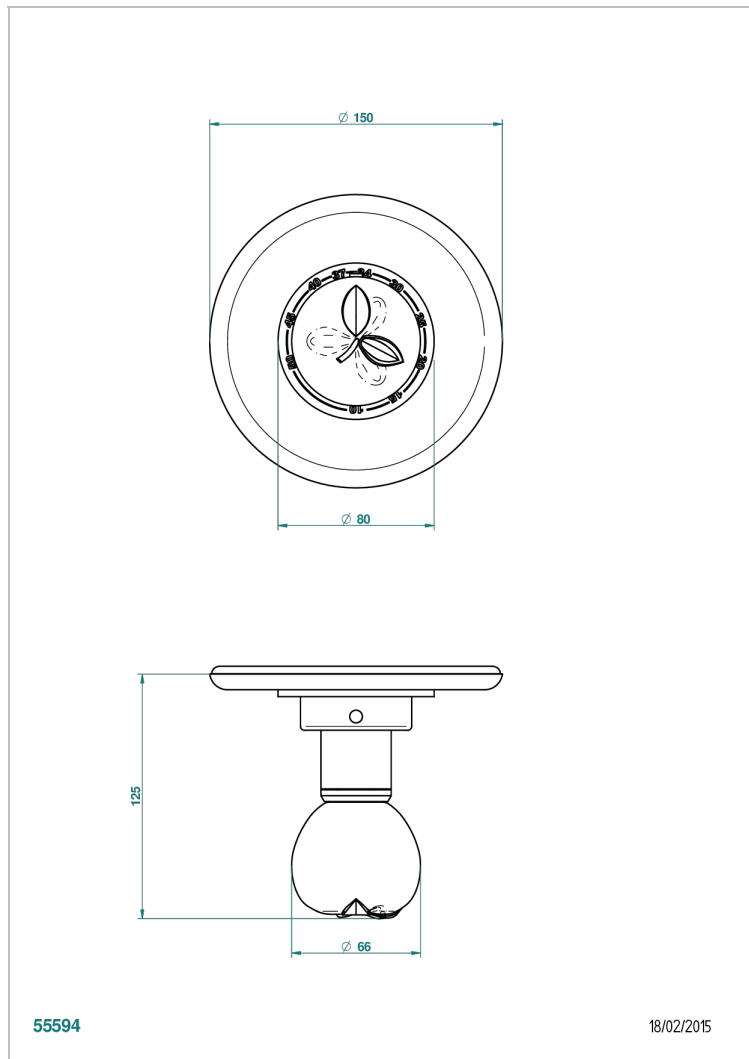

# РОММЕ С ЗОЛОЧЕНИЕМ

A46-15EN16EM

Ручка регулировки для термостата EURO THERM N°8105N, 8200N, 8300

THG<sup>®</sup>  
PARIS

## ХАРАКТЕРИСТИКИ

- Pomme с золочением
- Ручка регулировки для термостата EURO THERM N°8105N, 8200N, 8300

## СВЯЗАННЫЕ ТОВАРНЫЕ ПОЗИЦИИ

- Ref. G00-8105N Термостат 1/2" EURO THERM - 28 л/мин с восковым картриджем
- Ref. G00-8200N Термостат 3/4" EURO THERM - 80 л/мин