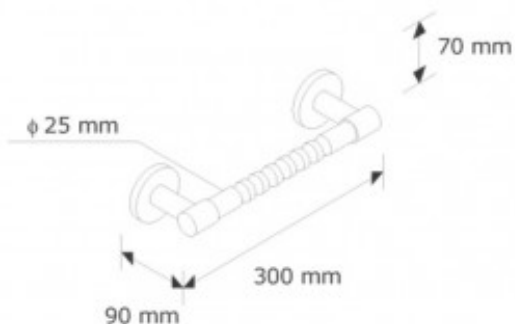

**ПОРУЧЕНЬ ДЛЯ ВАННЫ/ДУША
MERIDA HOTEL**

Артикул: МНА14

ОПИСАНИЕ

Изготовлен из латуни, гальванически покрытой хромом, характеризуется высоким качеством, подложка никеля гарантирует многолетнюю уверенность в идеальном блеске и отсутствии коррозии;
стильный современный дизайн;
длина 300 мм.
10 ЛЕТ ГАРАНТИИ НА ХРОМОНИКЕЛЕВОЕ ПОКРЫТИЕ

ТЕХНИЧЕСКИЕ ПАРАМЕТРЫ

ширина	33,5 см
глубина	9 см
высота	6,8 см