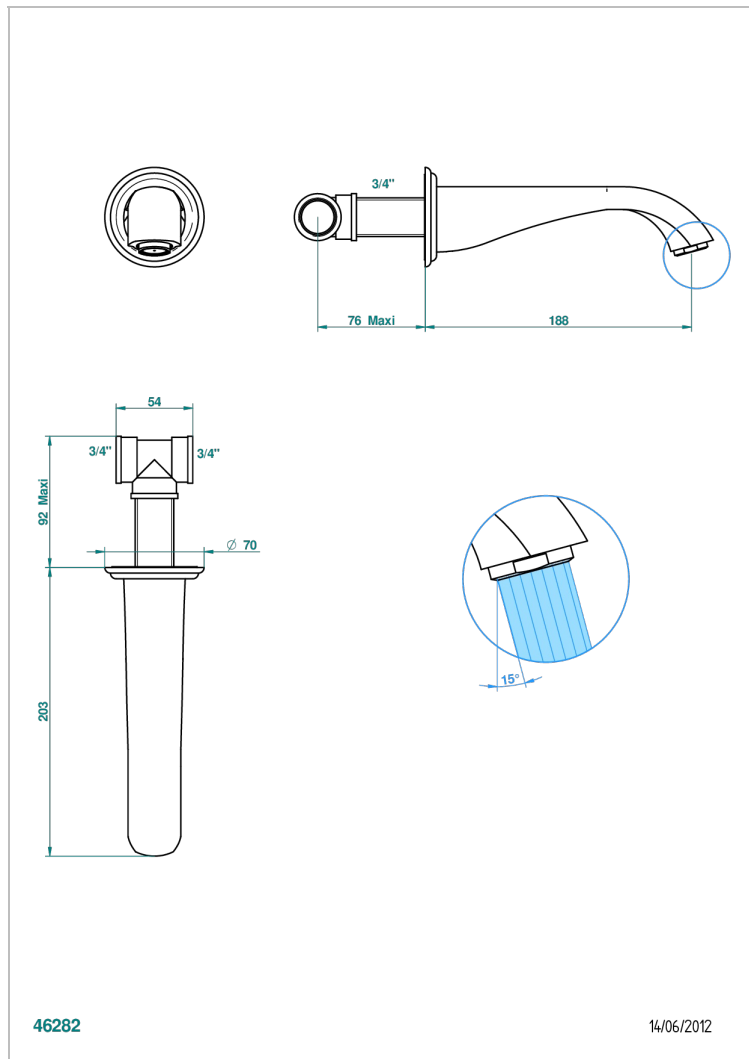

PETALE DE CRISTAL, КРАСНЫЙ ХРУСТАЛЬ

THG[®]
PARIS

U6C-22G

Излив для ванны встраиваемый в стену - ГОЛИАФ

ХАРАКТЕРИСТИКИ

- Pétale de Cristal, красный хрусталь
- Излив для ванны встраиваемый в стену - ГОЛИАФ

ТЕХНИЧЕСКИЕ ХАРАКТЕРИСТИКИ

- Recommandé : 3 bars (max. 5 bars) - Advised : 43,5 psi (max. 72 psi)
- Bec : 35 l/min à 3 bars
- Spout : 9.26 gpm at 43.5 psi

ДОСТУПНЫЕ ВАРИАНТЫ ПОКРЫТИЙ

Blush PVD - H62
Graphite PVD - H64
Matt Umber PVD - H67
Matt blush PVD - H60
Matt graphite PVD - H65
Umber PVD - H66

Аранья (чёрный никель) - D24
Бронза - D01
Золото - F01
Матовая красная старинная медь - H07
Матовое золото - F07
Матовое светлое золото - F31

Матовый никель - C01
Матовый хром - C02
Никель - B01
Покрытие PVD бронза - F33
Покрытие PVD золотистый цвет - H52
Покрытие PVD латунь - H49