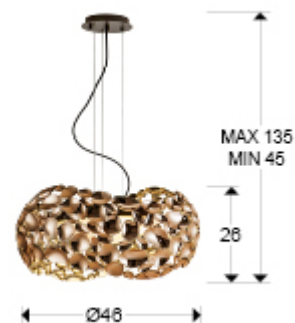

Narisa

266251N

Рекомендуемое изделие

Люстры

Подвесной светильник с 5 лампами, из металла с покрытием "розовое золото" и с тёмно-коричневым покрытием, акриловый рассеиватель внутри, с регулируемой высотой.

·This item includes 5 G9 LED 6W

ОБЩАЯ ИНФОРМАЦИЯ

Каталог: i33 Puminación
Страница: 81
Тип: Люстры
Коллекция: Narisa

РАЗМЕРЫ

Размеры: Ø 46,0 ↓ 26,0 см
Высота в собранном виде: 45,0/ максимальная 135,0 см
Вес: 3,9 Kg

РАЗМЕРЫ УПАКОВКИ

Вес: 5,4 Kg
Объём: 0,0750м³
Размеры: ↔ 50,0 ↓ 30,0 ↗ 50,0 см

ТЕХНИЧЕСКИЕ ХАРАКТЕРИСТИКИ

Класс энергоэффективности: A+
Класс электробезопасности: Class 1
максимальная мощность: 5x10W
Напряжение: 110/220 V
Частота сети: 50/60 Hz
Световой поток: 2.750 lm

Размеры основания для крепления (отверстие для крепления): Ø 12,0 ↑ 2,0 cm

Цвет кабеля: Negro

Продажа дизайнерской мебели,
света и аксессуаров
по всей России

266251N

Esta luminaria es compatible con bombillas de las clases energéticas.