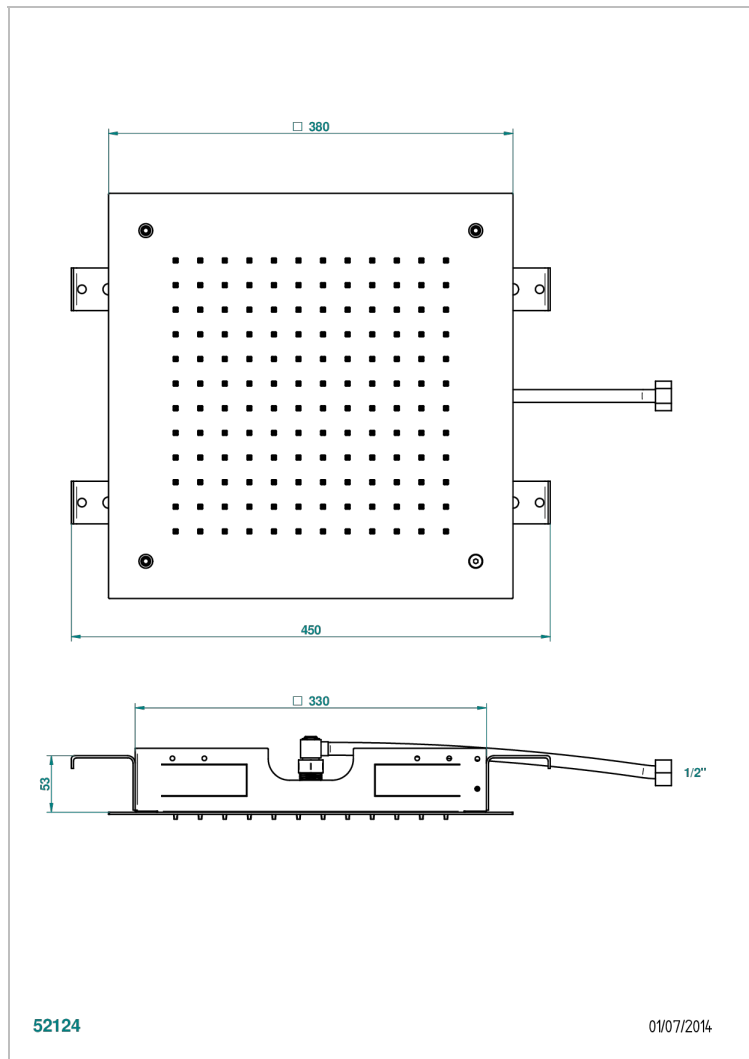

G00-493

Душ потолочный 380x380 мм (доступен только в глянцевой нержавеющей стали A08)

ХАРАКТЕРИСТИКИ

- прочие артикулы THG
- Душ потолочный 380x380 мм (доступен только в глянцевой нержавеющей стали A08)

ТЕХНИЧЕСКИЕ ХАРАКТЕРИСТИКИ

- Recommandé : 3 bars (max. 5 bars) - Advised : 43,5 psi (max. 72 psi)
- 15 l/min à 3 bars (4 gpm at 43.5 psi)

ДОСТУПНЫЕ ВАРИАНТЫ ПОКРЫТИЙ

Глянцевая нержавеющая сталь - A08