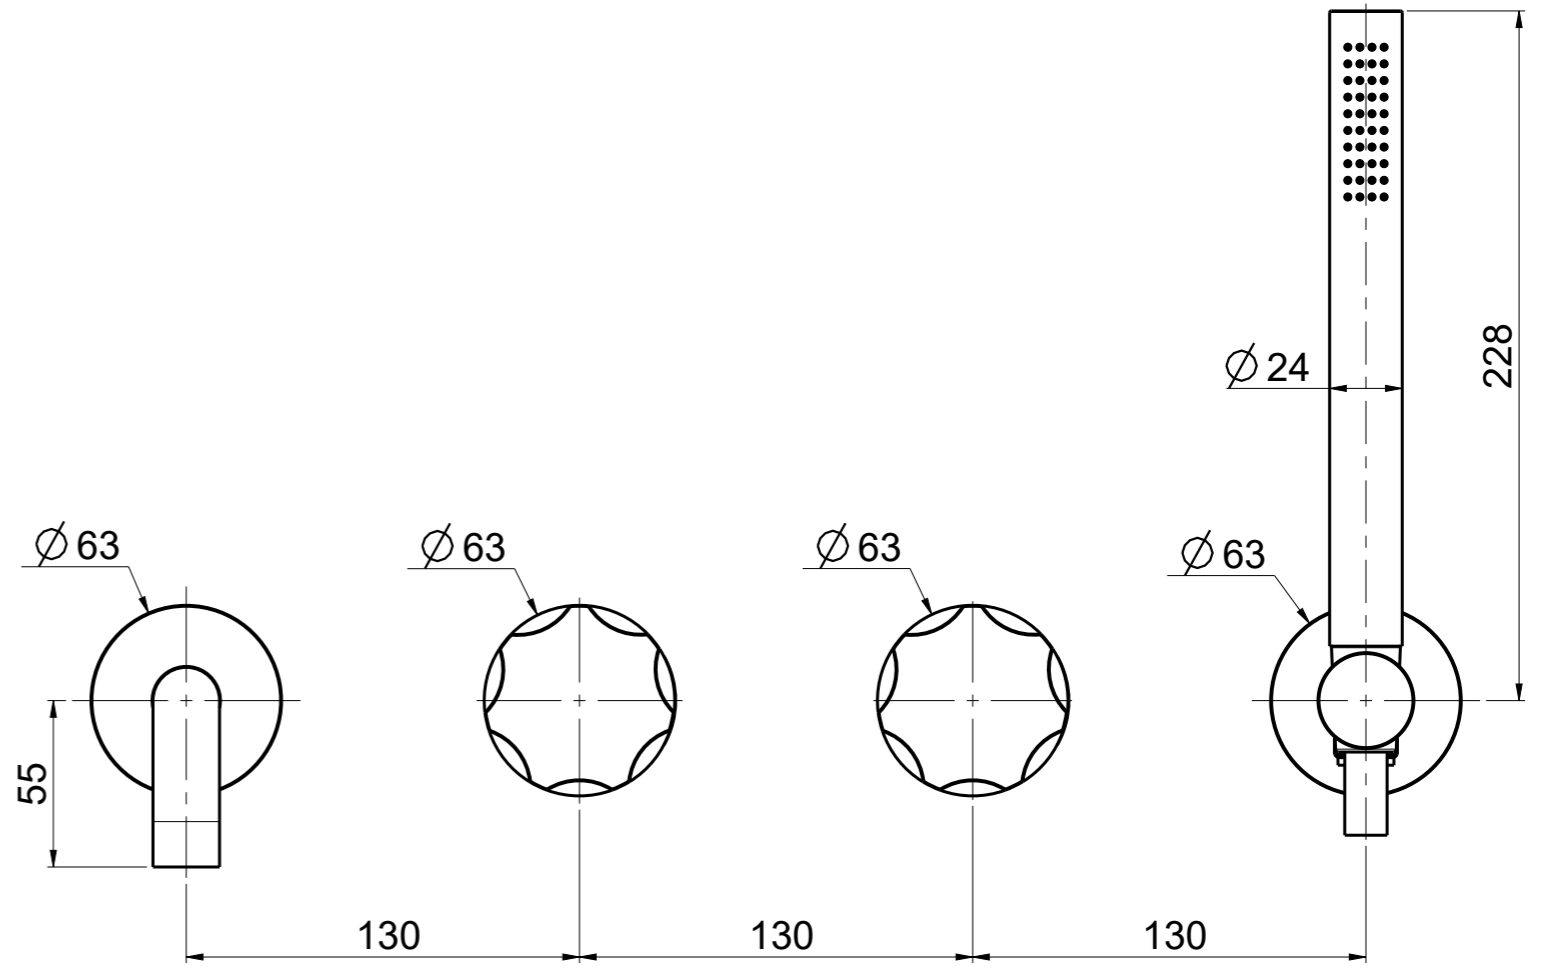

Questo disegno e' di proprieta' Quadro. s.r.l. che, a norma di legge, si riserva tutti i diritti.

 Via Bonetto 40 28017 San Maurizio d'Opaglio (No) Italy info@quadrodesign.it - quadrodesign.it	Data	Versione	Scala	
	3/6/2020	1.2	2:5	
	Articolo 1769			