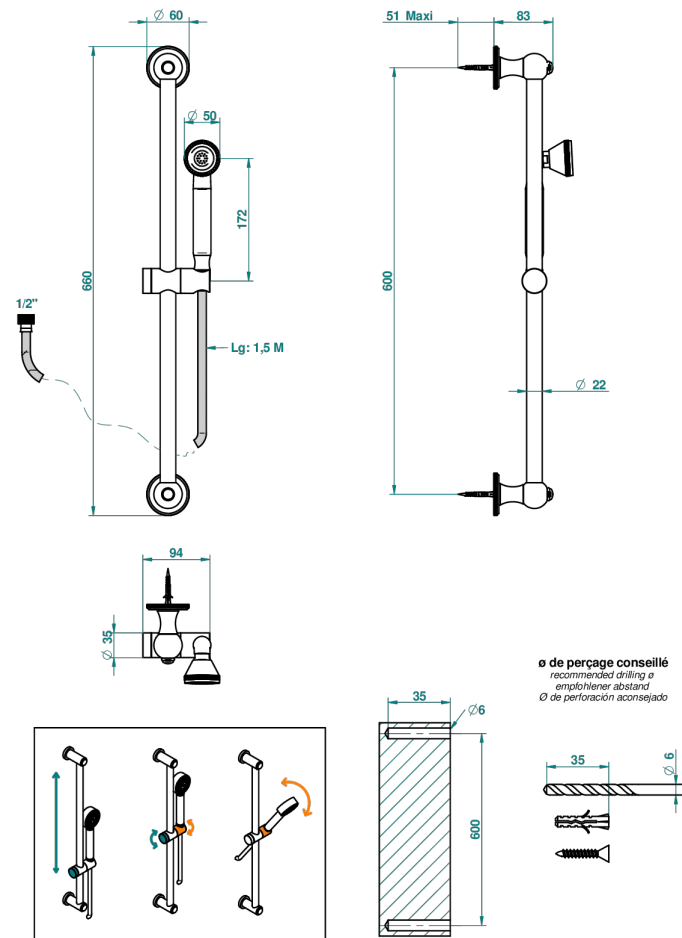

# ART DECO С РУКОЯТКАМИ

A55-58A

THG<sup>®</sup>  
PARIS

Душ ручной стильный встраиваемый в стену, 60 см штанга, шланг и крючок и без вывода для душа

31912

22/04/2015

## ХАРАКТЕРИСТИКИ

- Art Déco с рукоятками
- Душ ручной стильный встраиваемый в стену, 60 см штанга, шланг и крючок и без вывода для душа

## ТЕХНИЧЕСКИЕ ХАРАКТЕРИСТИКИ

- Recommandé : 3 bars (max. 5 bars) - Advised : 43,5 psi (max. 72 psi)
- 9,5 l/min à 3 bars (2.5 gpm at 43.5 psi)