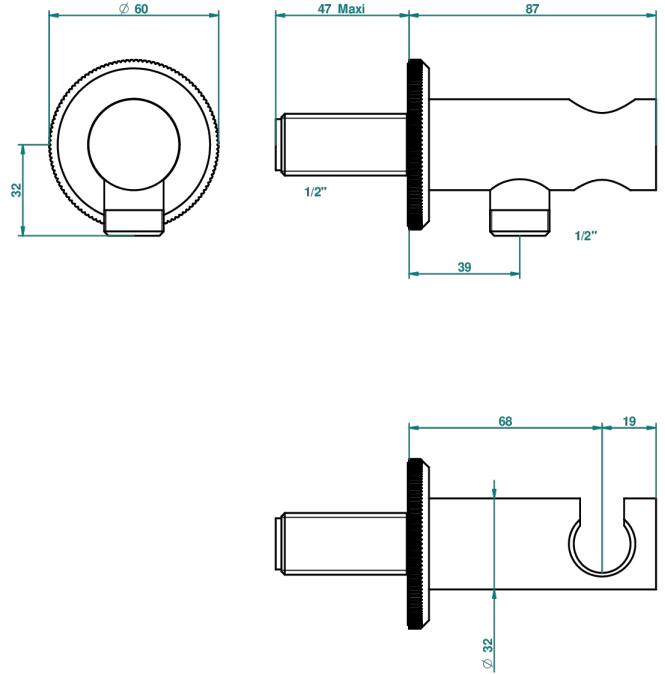

ART DECO CRISTAL

A56-53L

Вывод встраиваемый в стену с крючком

THG[®]
PARIS

17528

19/06/2015

ХАРАКТЕРИСТИКИ

- Art Déco cristal
- Вывод встраиваемый в стену с крючком