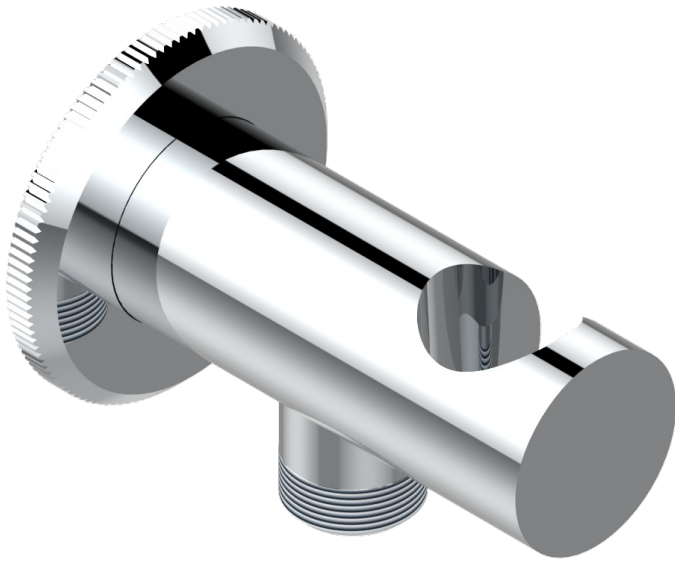

ART DECO CRISTAL

A56-53L

Вывод встраиваемый в стену с крючком

THG[®]
PARIS

17528

19/06/2015

ХАРАКТЕРИСТИКИ

- Art Déco cristal
- Вывод встраиваемый в стену с крючком

ДОСТУПНЫЕ ВАРИАНТЫ ПОКРЫТИЙ

Blush PVD - H62
Graphite PVD - H64
Matt Umber PVD - H67
Matt blush PVD - H60
Matt graphite PVD - H65
Umber PVD - H66

Аранья (чёрный никель) - D24
Бронза - D01
Золото - F01
Матовая красная старинная медь - H07
Матовое золото - F07
Матовое светлое золото - F31