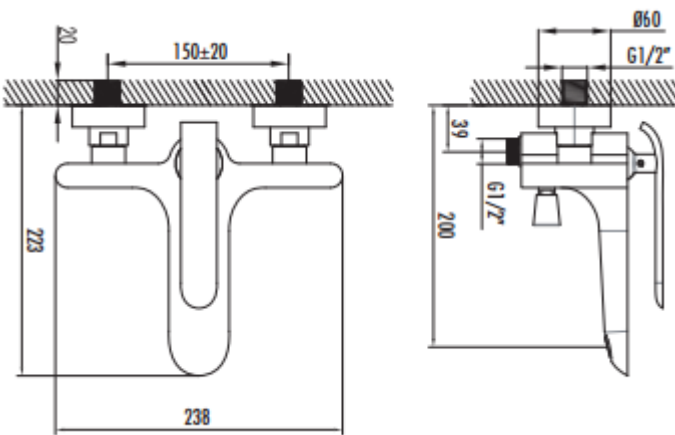

TEKNİK ÇİZİM

ÖZELLİKLER

SESSİZ SU AKIŞI
SAGLAYAN PERLATÖR

%100 PİRİNÇ

KİREÇ TEMİZLEME
SİSTEMLİ PERLATÖR

KOLAY
DEĞİŞTİRİLEBİLİR
PERLATÖR

KOLAY
TEMİZLEME

Creavit önceden haber vermeksizin, ürünlerde ve teknik detaylarda değişiklik yapma hakkını saklı tutar. Renkler gerçekte olduğundan farklı görünebilir.

Kalite Yönetim Sistemi

Müşteri Memnuniyeti Belgesi

Çevre Yönetim Sistemi

İş Sağlığı ve Güvenliği Yönetim Sistemi

LGA

Alman Standartlarına Uygunluk Belgesi

kiwa

Hollanda Standartlarına Uygunluk Belgesi

GOST - R

Rusya Standartlarına Uygunluk Belgesi

UkrSEPRO

Ukrayna Standartlarına Uygunluk Belgesi

İsrail Standartlarına Uygunluk Belgesi

Nijerya Standartlarına Uygunluk Belgesi

Türk Standartlarına Uygunluk Belgesi