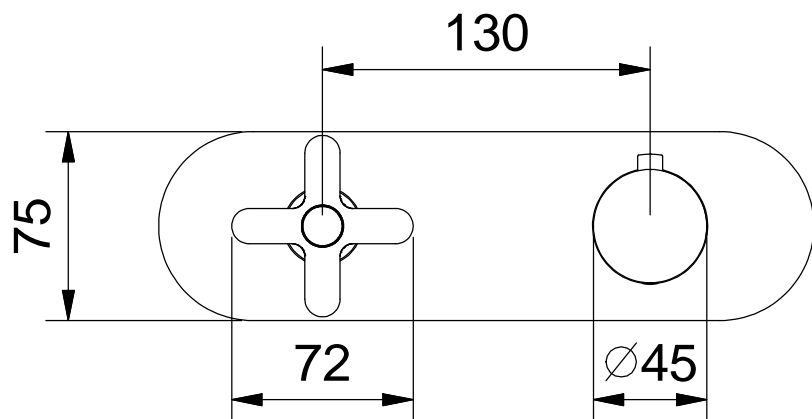

4

4

3

3

2

2

1

1

Art.: R772B+D372A

Serie: ICONA CLASSIC

Desc.:

IT - MISCELATORE TERMOSTATICO DOCCIA INCASSO 3/4"
 EN - 3/4" BUILT IN THERMOSTATIC SHOWER MIXER
 DE - 3/4" UP- THERMOSTATBRAUSEMISCHER
 FR - MITIGEUR THERMOSTATIQUE DOUCHE ENCASTRE 3/4"
 ES - MONOMANDO TERMOSTATICO DUCHA EMPOTRADO 3/4"