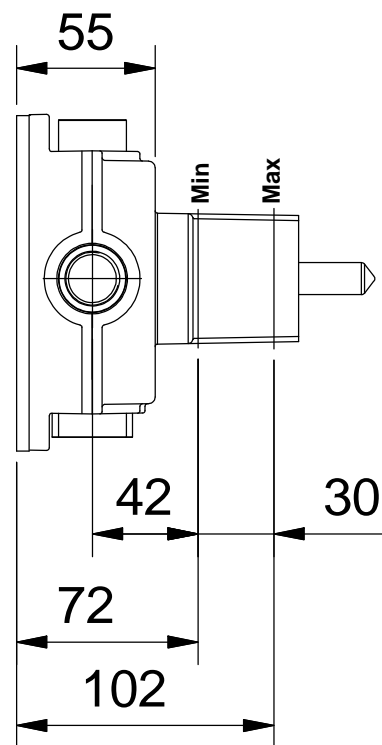

4

4

3

3

2

2

1

1

Art.: R772B+D372A

Serie: ICONA CLASSIC

Desc.:

IT - MISCELATORE TERMOSTATICO DOCCIA INCASSO 3/4"
 EN - 3/4" BUILT IN THERMOSTATIC SHOWER MIXER
 DE - 3/4" UP- THERMOSTATBRAUSEMISCHER
 FR - MITIGEUR THERMOSTATIQUE DOUCHE ENCASTRE 3/4"
 ES - MONOMANDO TERMOSTATICO DUCHA EMPOTRADO 3/4"