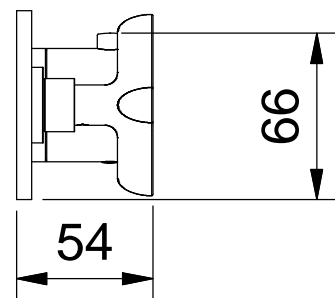

4

4

3

3

2

2

1

1

Art.: R772B+D372A

Serie: ICONA CLASSIC

Desc.:

IT - MISCELATORE TERMOSTATICO DOCCIA INCASSO 3/4"
 EN - 3/4" BUILT IN THERMOSTATIC SHOWER MIXER
 DE - 3/4" UP- THERMOSTATBRAUSEMISCHER
 FR - MITIGEUR THERMOSTATIQUE DOUCHE ENCASTRE 3/4"
 ES - MONOMANDO TERMOSTATICO DUCHA EMPOTRADO 3/4"