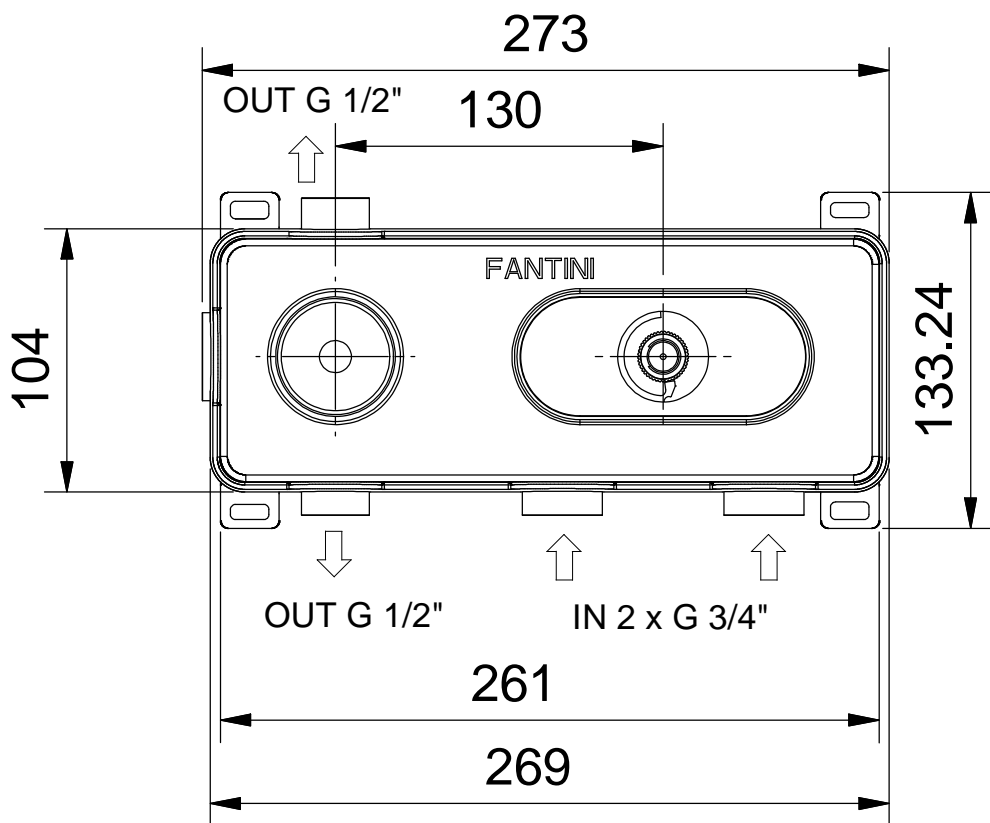

4

4

3

3

2

2

1

1

Art.: R772B+D372A

Serie: ICONA CLASSIC

Desc.:

IT - MISCELATORE TERMOSTATICO DOCCIA INCASSO 3/4"
 EN - 3/4" BUILT IN THERMOSTATIC SHOWER MIXER
 DE - 3/4" UP- THERMOSTATBRAUSEMISCHER
 FR - MITIGEUR THERMOSTATIQUE DOUCHE ENCASTRE 3/4"
 ES - MONOMANDO TERMOSTATICO DUCHA EMPOTRADO 3/4"