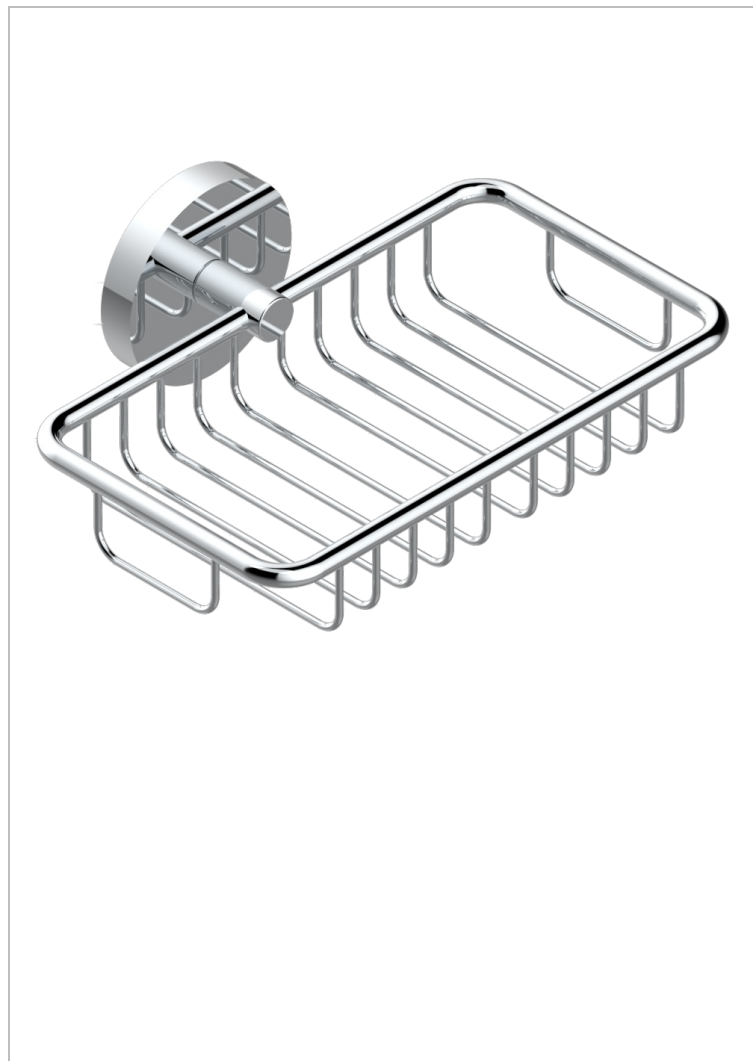

ВАМБОУ С БЕЛЫМ ХРУСТАЛЕМ

A35-620

Мыльница-сетка с фланцем 160 x 95 мм

THG[®]
PARIS

14780

30/09/2010

ХАРАКТЕРИСТИКИ

- Bambou с белым хрусталём
- Мыльница-сетка с фланцем 160 x 95 мм

ДОСТУПНЫЕ ВАРИАНТЫ ПОКРЫТИЙ

Blush PVD - H62
Graphite PVD - H64
Matt Umber PVD - H67
Matt blush PVD - H60
Matt graphite PVD - H65
Umber PVD - H66

Аранья (чёрный никель) - D24
Бронза - D01
Золото - F01
Матовая красная старинная медь - H07
Матовое золото - F07
Матовое светлое золото - F31