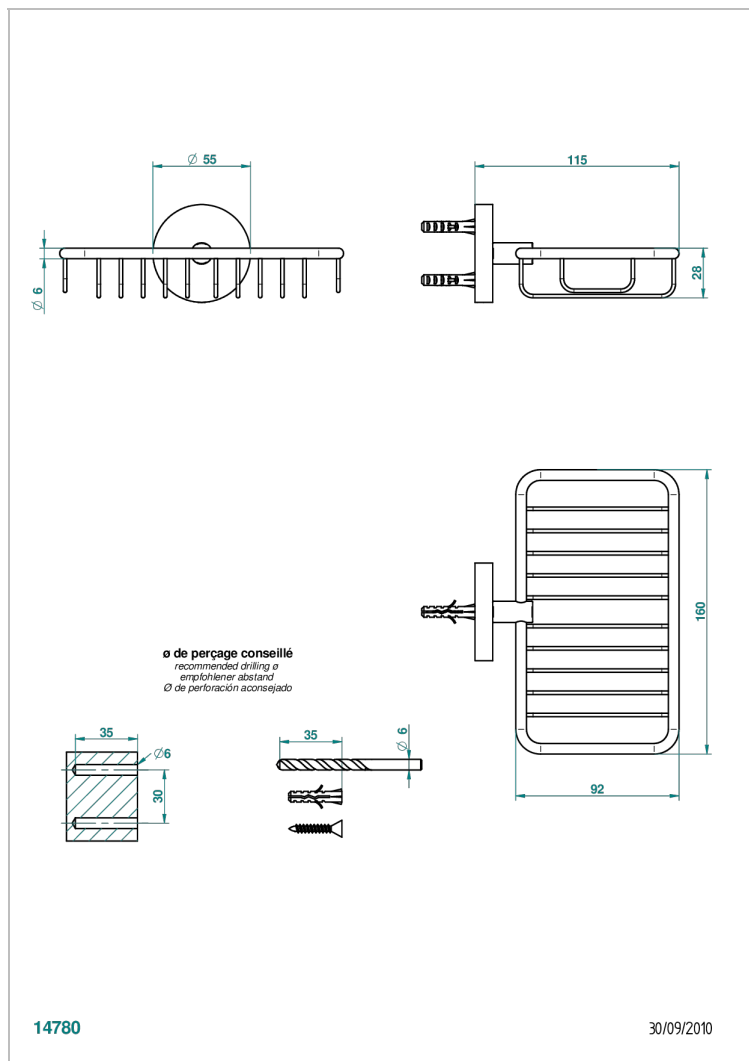

ВАМБОУ С БЕЛЫМ ХРУСТАЛЕМ

A35-620

Мыльница-сетка с фланцем 160 x 95 мм

THG[®]
PARIS

14780

30/09/2010

ХАРАКТЕРИСТИКИ

- Bambou с белым хрусталём
- Мыльница-сетка с фланцем 160 x 95 мм