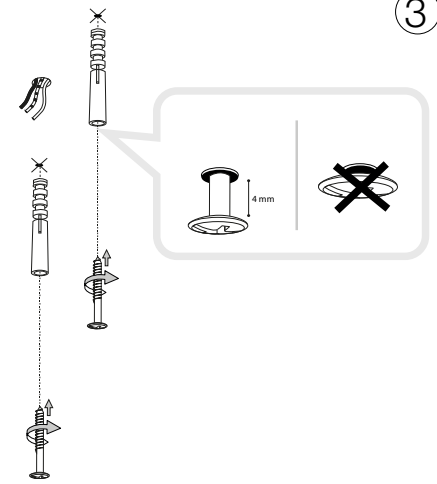

ideal lux®

Holly SP1

Lampada a sospensione
Suspension lamp
Suspension
Pendelleuchte
Lámpara colgante
Люстры и подвесы

max 1x 60W E27 / 220~240V 50/60Hz
- 8021696231556 BIANCO
- 8021696231563 NERO
- 8021696231570 OTTONE SAT.

ESEGUIRE LE OPERAZIONI SEGUENDO L'ORDINE PROGRESSIVO. L'INSTALLAZIONE DI QUESTO APPARECCHIO DEVE ESSERE EFFETTUATA DA PERSONALE QUALIFICATO.
FOLLOW THE ASSEMBLY INSTRUCTIONS BY READING THE NUMERICAL PROGRESSION. THE LIGHTING FITTING SHOULD BE INSTALLED BY A QUALIFIED ELECTRICIAN.

1

2

3

4

A

B

C

D