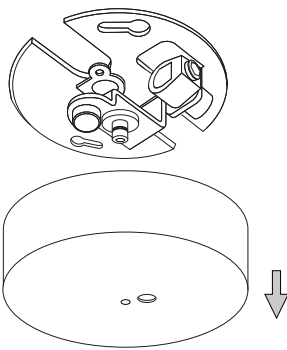

ideal lux®

Holly SP1

Lampada a sospensione
Suspension lamp
Suspension
Pendelleuchte
Lámpara colgante
Люстры и подвесы

max 1x 60W E27 / 220~240V 50/60Hz
- 8021696231556 BIANCO
- 8021696231563 NERO
- 8021696231570 OTTONE SAT.

ESEGUIRE LE OPERAZIONI SEGUENDO L'ORDINE PROGRESSIVO. L'INSTALLAZIONE DI QUESTO APPARECCHIO DEVE ESSERE EFFETTUATA DA PERSONALE QUALIFICATO.
FOLLOW THE ASSEMBLY INSTRUCTIONS BY READING THE NUMERICAL PROGRESSION. THE LIGHTING FITTING SHOULD BE INSTALLED BY A QUALIFIED ELECTRICIAN.

1

2

3

4

A

B

C

D