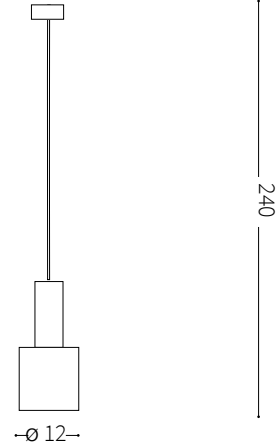

ideal lux®

Holly SP1

Lampada a sospensione
 Suspension lamp
 Suspension
 Pendelleuchte
 Lámpara colgante
 Люстры и подвесы

max 1x 60W E27 / 220~240V 50/60Hz
 - 8021696231556 BIANCO
 - 8021696231563 NERO
 - 8021696231570 OTTONE SAT.

ESEGUIRE LE OPERAZIONI SEGUENDO L'ORDINE PROGRESSIVO. L'INSTALLAZIONE DI QUESTO APPARECCHIO DEVE ESSERE EFFETTUATA DA PERSONALE QUALIFICATO.
 FOLLOW THE ASSEMBLY INSTRUCTIONS BY READING THE NUMERICAL PROGRESSION. THE LIGHTING FITTING SHOULD BE INSTALLED BY A QUALIFIED ELECTRICIAN.