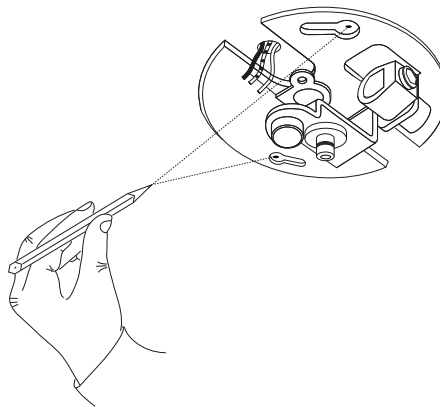

ideal lux®

Holly SP1

Lampada a sospensione
Suspension lamp
Suspension
Pendelleuchte
Lámpara colgante
Люстры и подвесы

max 1x 60W E27 / 220~240V 50/60Hz
- 8021696231556 BIANCO
- 8021696231563 NERO
- 8021696231570 OTTONE SAT.

ESEGUIRE LE OPERAZIONI SEGUENDO L'ORDINE PROGRESSIVO. L'INSTALLAZIONE DI QUESTO APPARECCHIO DEVE ESSERE EFFETTUATA DA PERSONALE QUALIFICATO.
FOLLOW THE ASSEMBLY INSTRUCTIONS BY READING THE NUMERICAL PROGRESSION. THE LIGHTING FITTING SHOULD BE INSTALLED BY A QUALIFIED ELECTRICIAN.

1

2

3

4

A

B

C

D