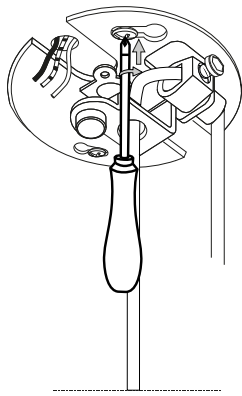

5

6

7

8

9

10

L'installazione deve essere compiuta da personale qualificato.
The installation must be completed by a qualified electrician.

11

12