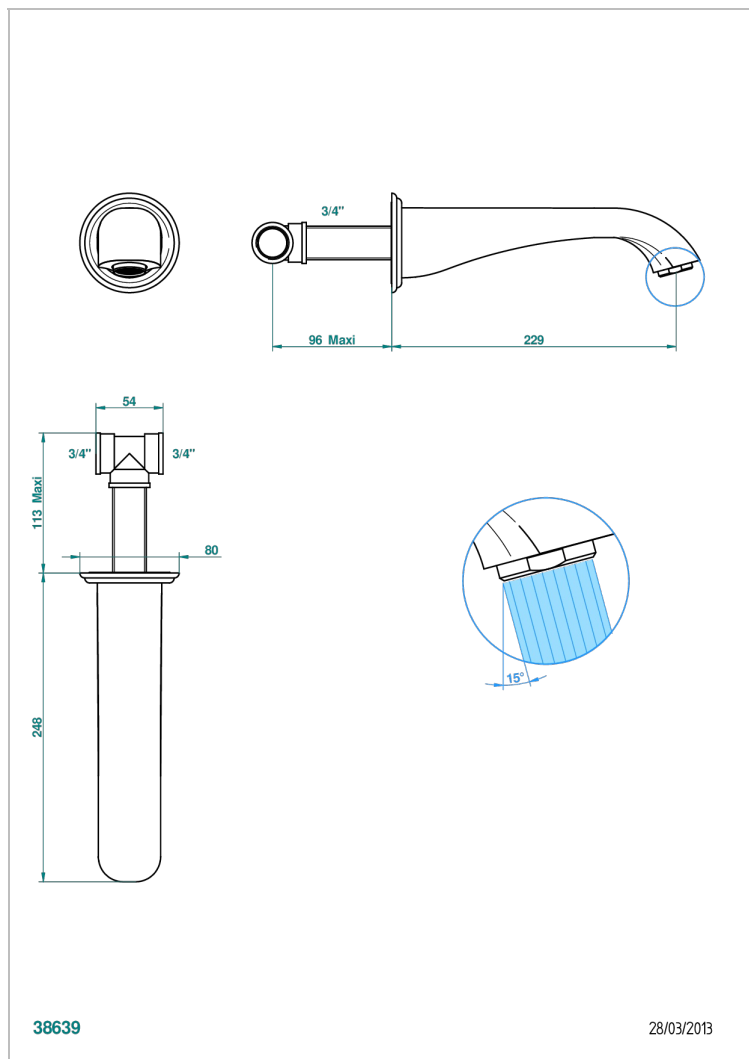

РЕТАЛЕ DE CRISTAL, КРАСНЫЙ ХРУСТАЛЬ

U6C-22SG

Излив для ванны встраиваемый в стену - СУПЕР ГОЛИАФ

THG[®]
PARIS

ХАРАКТЕРИСТИКИ

- Pétale de Cristal, красный хрусталь
- Излив для ванны встраиваемый в стену - СУПЕР ГОЛИАФ

ТЕХНИЧЕСКИЕ ХАРАКТЕРИСТИКИ

- Recommandé : 3 bars (max. 5 bars) - Advised : 43,5 psi (max. 72 psi)
- Bec : 35 l/min à 3 bars
- Spout : 9.26 gpm at 43.5 psi

ДОСТУПНЫЕ ВАРИАНТЫ ПОКРЫТИЙ

Blush PVD - H62
Graphite PVD - H64
Matt Umber PVD - H67
Matt blush PVD - H60
Matt graphite PVD - H65
Umber PVD - H66

Аранья (чёрный никель) - D24
Бронза - D01
Золото - F01
Матовая красная старинная медь - H07
Матовое золото - F07
Матовое светлое золото - F31

Матовый никель - C01
Матовый хром - C02
Никель - B01
Покрытие PVD бронза - F33
Покрытие PVD золотистый цвет - H52
Покрытие PVD латунь - H49