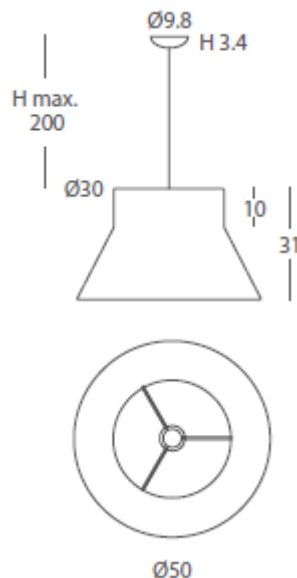

INSTALACIÓN / INSTALLATION
- E27 LED 1x10W Ø6cm 

* Archivos 3D y ficheros fotométricos disponibles en web /
3D and photometric files available on the web

*(bombillas no incluidas / lamps not included)

REF.
26870/35

INSTALACIÓN / *INSTALLATION*
- E27 LED 1x10W Ø6cm 

REF.
26870/50

COLGANTE / *SUSPENSION*
IP20

MATERIAL
Metal y cuerda / *Metal and cord*

ACABADO / *FINISH*
Florón blanco mate o níquel satinado /
Canopy matt white or satin nickel
Cuerda: ver colores estándar /
Cord: see standard colors

INSTALACIÓN / *INSTALLATION*
- E27 LED 1x10W Ø6cm 

- E27 LED 1x20W 

*(bombillas no incluidas / *lamps not included*)

* Archivos 3D y ficheros fotométricos disponibles en web / *3D and photometric files available on the web*