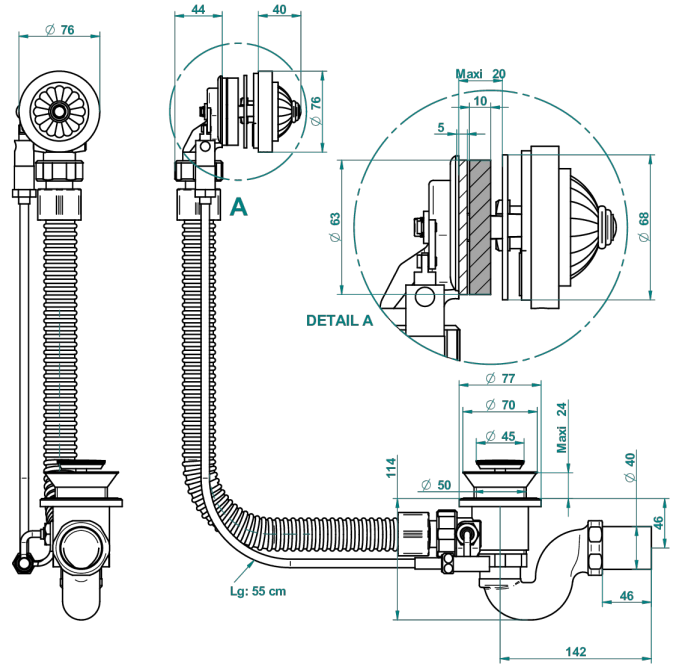

# VOGUE С МАЛАХИТОМ

A8M-300

Перелив для ванны - модель THG

THG<sup>®</sup>  
PARIS

44432

12/06/2017

## ХАРАКТЕРИСТИКИ

- Vogue с малахитом
- Перелив для ванны - модель THG