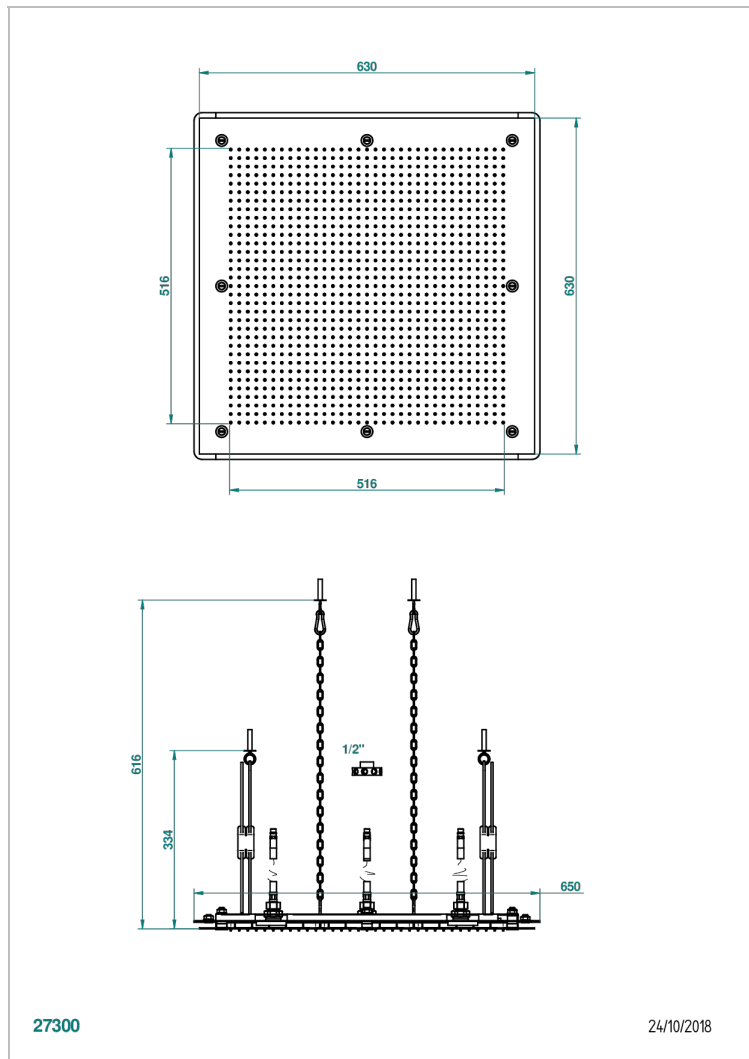

G00-489

Душ металлический потолочный 620 x 620 мм с защитой от жёсткой воды (доступен только в A02, B01,C01, D03, F01)

ХАРАКТЕРИСТИКИ

- прочие артикулы THG
- Душ металлический потолочный 620 x 620 мм с защитой от жёсткой воды (доступен только в A02, B01,C01, D03, F01)

ТЕХНИЧЕСКИЕ ХАРАКТЕРИСТИКИ

- Recommandé : 3 bars (max. 5 bars) - Advised : 43,5 psi (max. 72 psi)
- 45 l/min à 3 bars (11.9 gpm at 43.5 psi)

ДОСТУПНЫЕ ВАРИАНТЫ ПОКРЫТИЙ

- Золото - F01
- Матовый никель - C01
- Никель - B01
- Светлое золото - F30
- Хром - A02