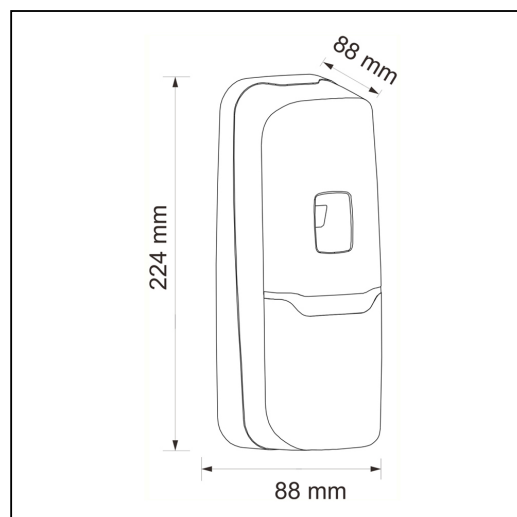

Elektroniczny odwieczacz powietrza MERIDA HARMONY BLUETOOTH, tworzywo, biały transparentny

symbol: GHB703

- w pełni automatyczne działanie
- elegancki, smukły wygląd
- bardzo wysoka skuteczność (pełny efekt zapachowy w pomieszczeniach o kubaturze do 170 m³)
- wszystkie parametry kontrolowane na bieżąco za pomocą aplikacji HYGIENEKEY.
- elektroniczny programator sterowany za pomocą aplikacji HYGIENEKEY pozwala na ustawienie następujących parametrów:
 - a) ilości dozów we wkładzie wymiennym (3000/6000/9000) - ustaw na 3000
 - b) ilości dni pracy wkładu wymiennego (max. 999)
 - c) godzin rozpoczęcia pracy urządzenia, godzin zakończenia pracy urządzenia oraz dodatkowych godzin pracy w dniu roboczym
 - d) odstępu między dozowaniem zapachu (od 1 do 60 min.) oraz podwojenia częstotliwości dozowania w godzinach szczytu w danym dniu roboczym
 - e) ilości dni roboczych w których urządzenie pracuje oraz ustawienia dodatkowych dni
 - f) zawieszenia działania urządzenia po określonej liczbie dni
 - g) wskaźnik/wyłącznik ostrzeżenia o małej ilości zapachu we wkładzie (diody LED w urządzeniu błyska na niebiesko)
 - h) wskaźnik/wyłącznik ostrzeżenia o niskim poziomie baterii (diody LED w urządzeniu błyska na czerwono)
- możliwość zastosowania w każdym pomieszczeniu
- zasilany dwiema bateriami AA (opakowanie nie zawiera baterii)
- maksymalnie efektywne wykorzystanie baterii
- dostępny w kolorze białym transparentnym
- wykonany z wysokiej jakości tworzywa
- zamykany na kluczyk

Parametry

wysoko	22,4 cm
szeroko	8,8 cm
głęboko	8,8 cm