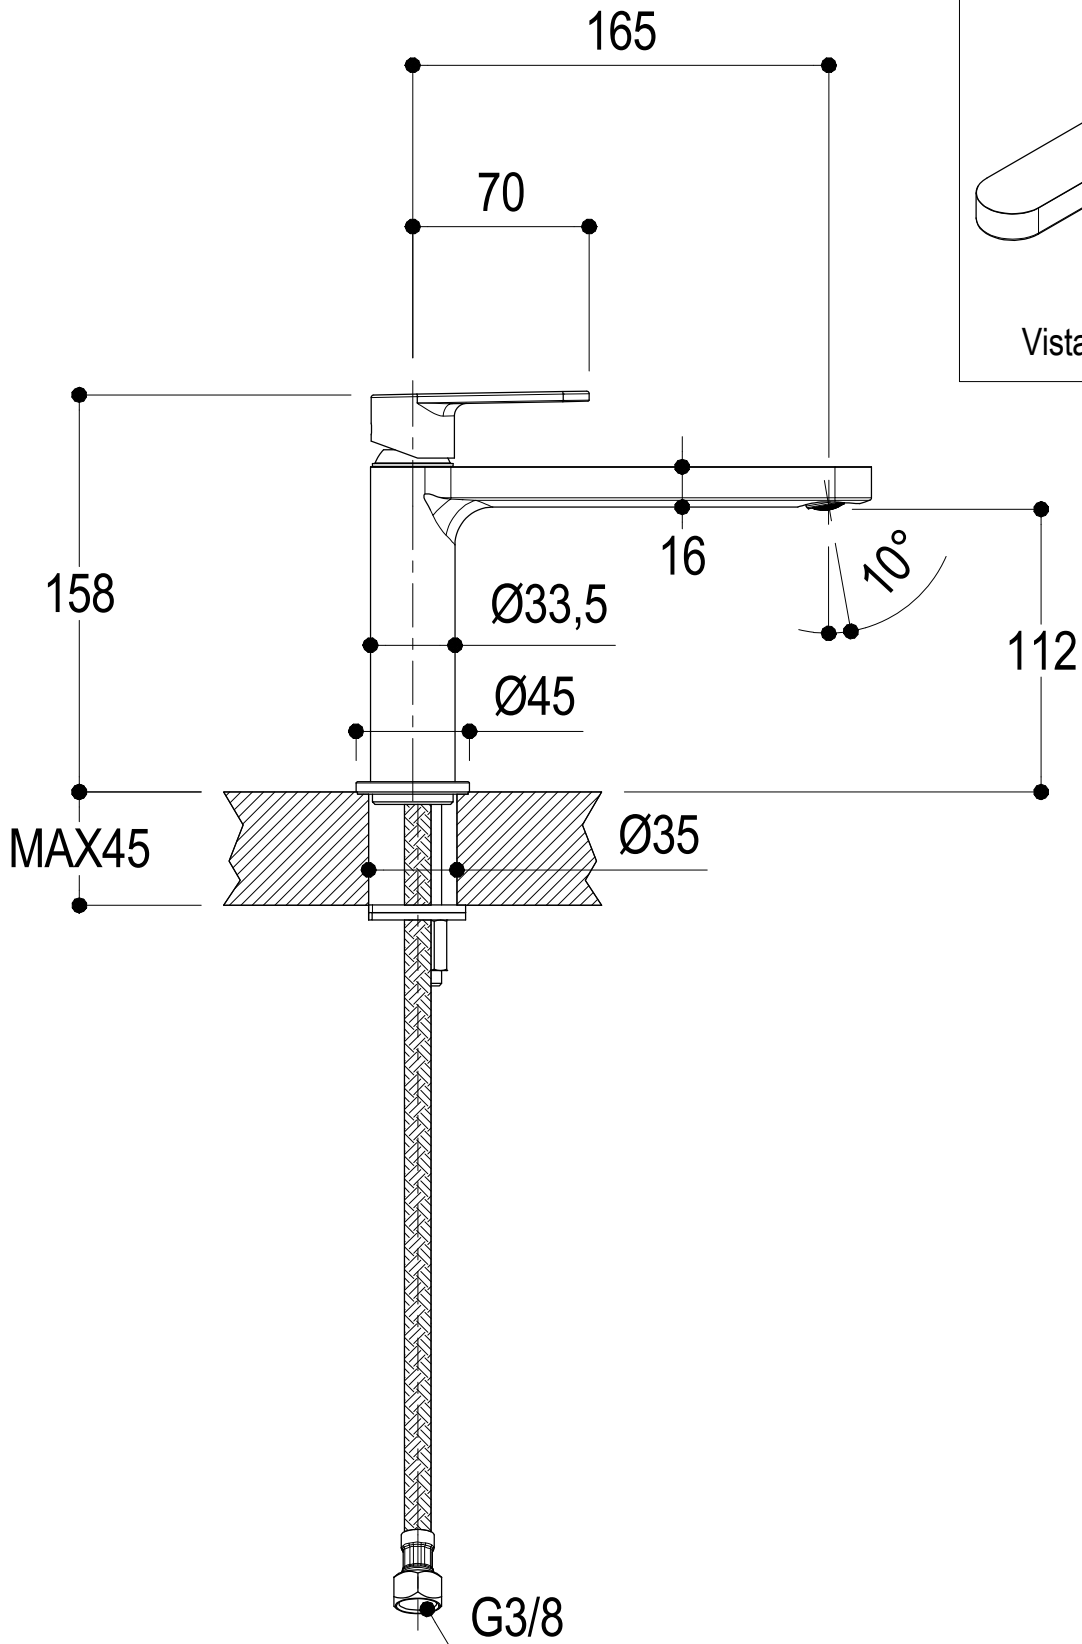

SCHEDA TECNICA / TECHNICAL DATA

Ritmonio RUBINETTERIE
13019 VARALLO - (VC) - ITALY

SERIE	TIP	CODICE	DATA EMISSIONE
		PR38AA202	20/02/2015
DENOMINAZIONE			
Miscelatore monocomando per lavabo Single lever basin mixer			
REVISIONE	EMESSO	APPROVATO	
/	SIGNORINI	GIUSTO	