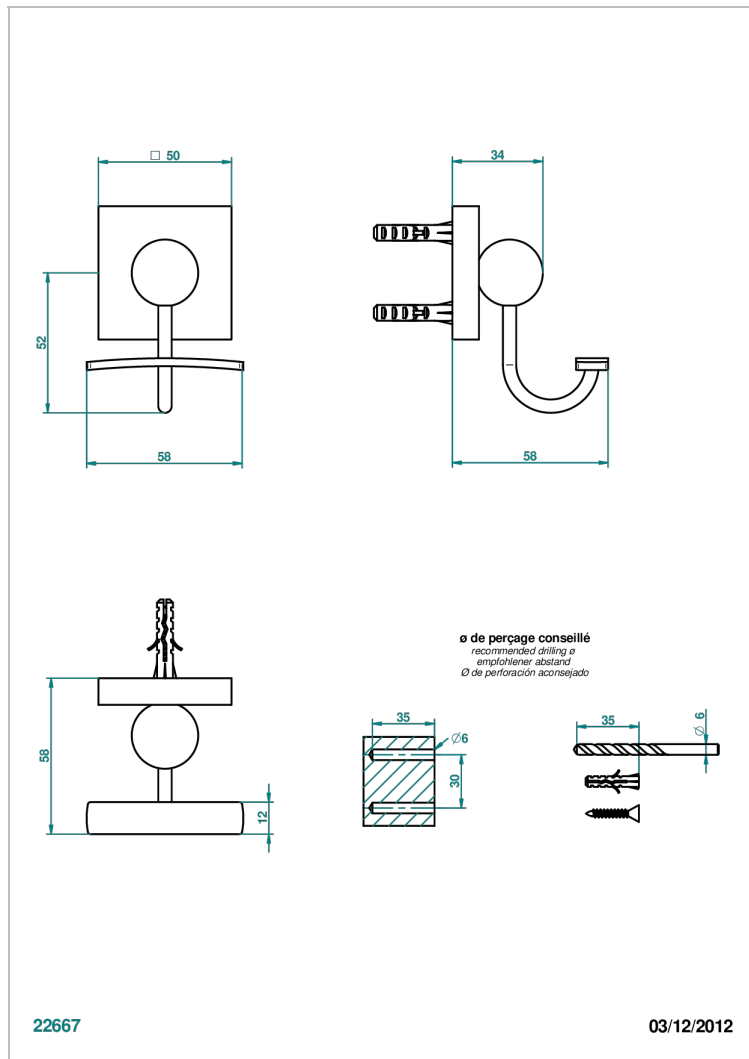

MARINA С МЕТАЛЛИЧЕСКИМИ РУЧКАМИ

A61-510

Крючок для халатов поперечный

THG[®]
PARIS

22667

03/12/2012

ХАРАКТЕРИСТИКИ

- Marina с металлическими ручками
- Крючок для халатов поперечный