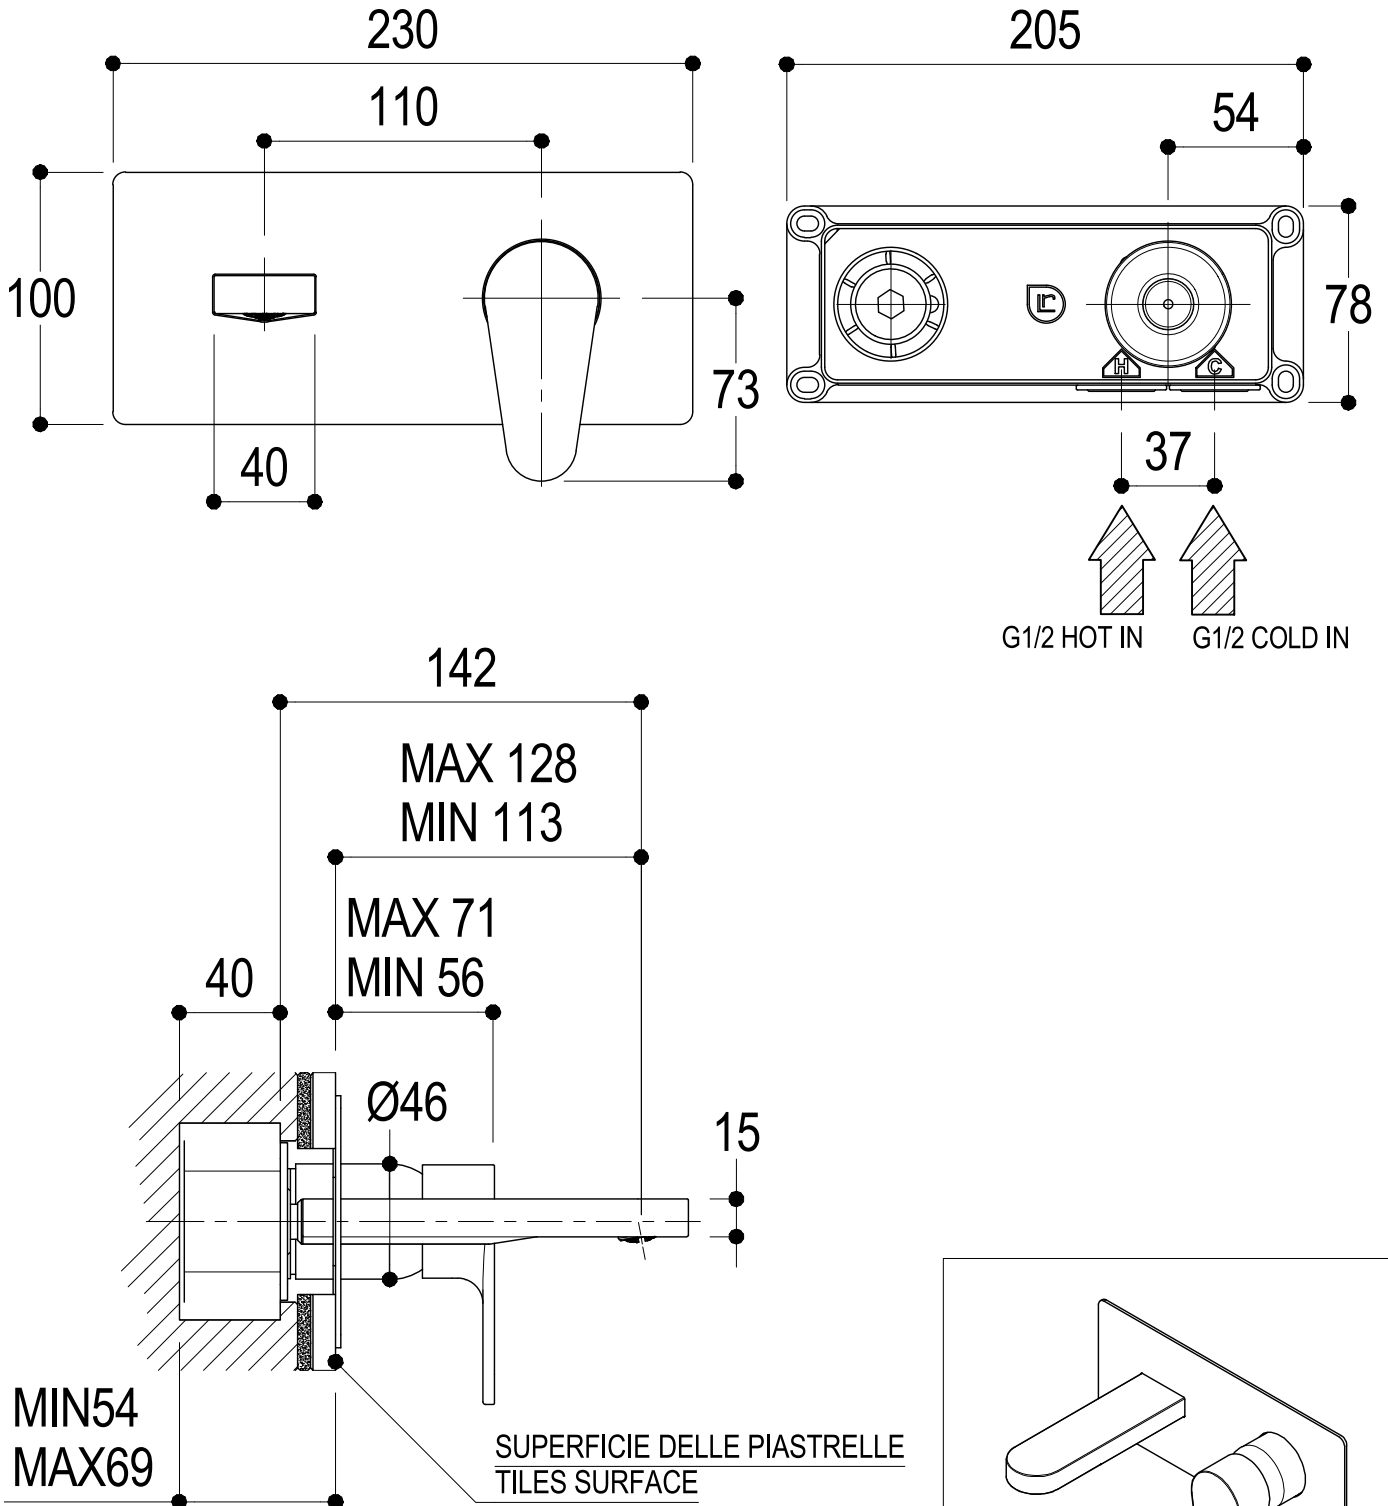

SCHEDA TECNICA / TECHNICAL DATA

RUBINETTERIE RITMONIO S.R.L. si riserva tutti i diritti connessi con il presente documento e con l'oggetto o la materia ivi rappresentati con divieto di riprodurlo, utilizzarlo o renderlo accessibile a terzi in assenza di previa autorizzazione. Disegno CAD non modificabile a mano

Ritmonio
Living a quality experience.
13019 VARALLO - (VC) - ITALY

SERIE TIP

CODICE PR38AH101

DATA EMISSIONE 18/02/15

DENOMINAZIONE
Miscelatore monocomando ad incasso per lavabo
Built-in single lever basin mixer