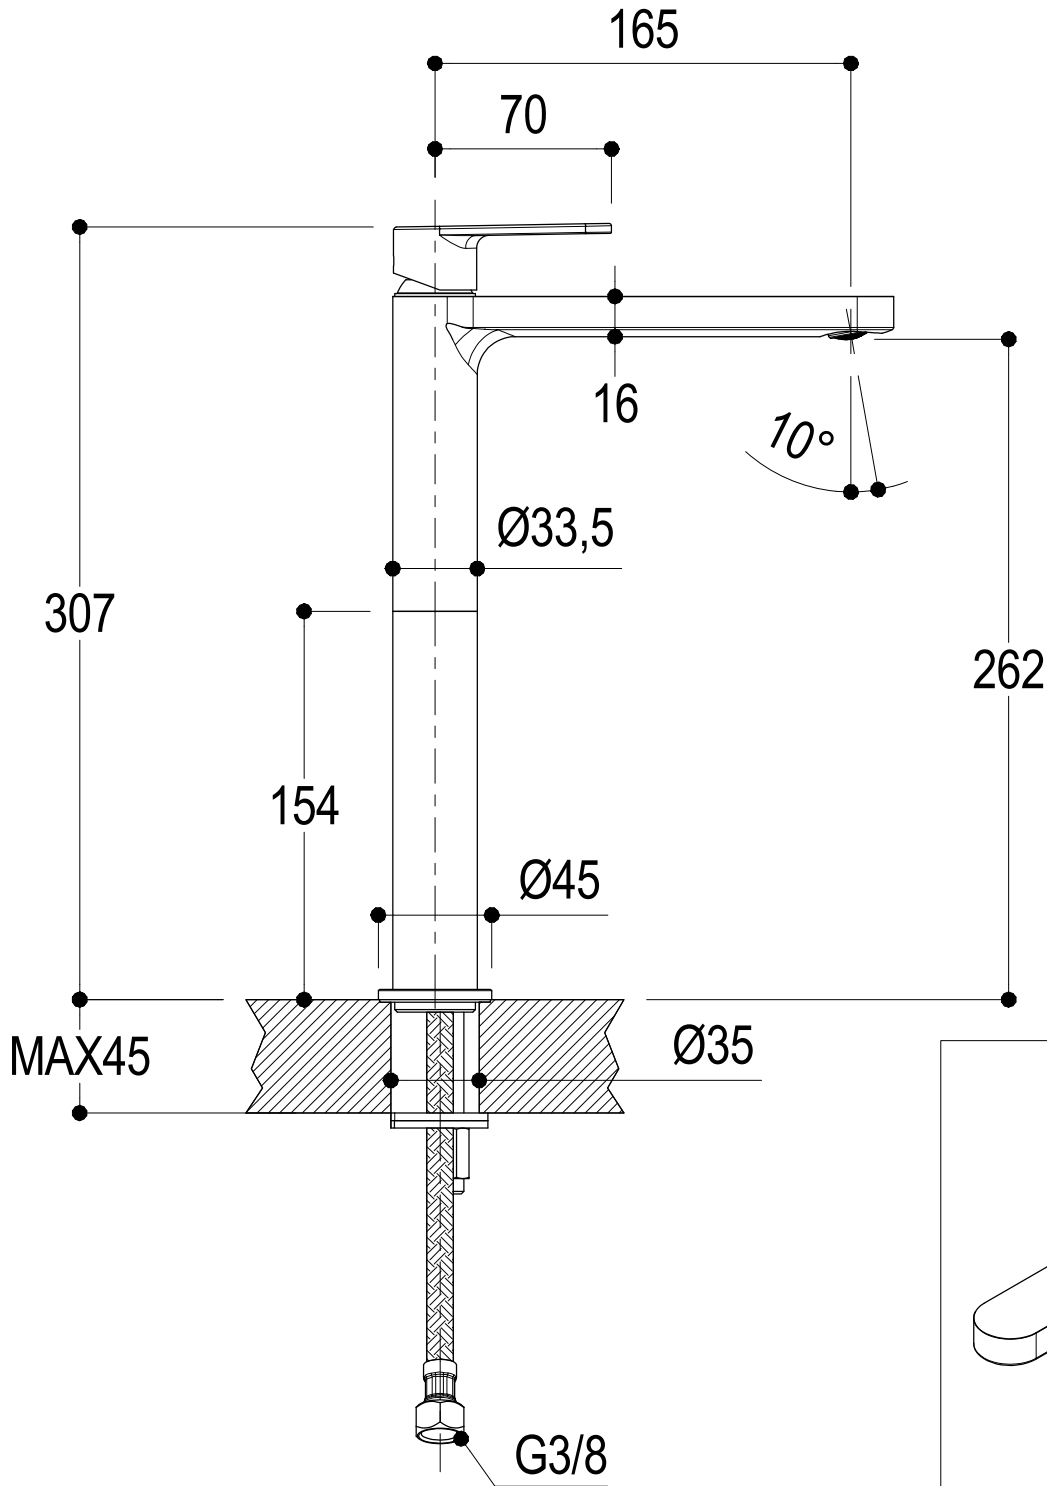

SCHEDA TECNICA / TECHNICAL DATA

Ritmonio RUBINETTERIE
13019 VARALLO - (VC) - ITALY

SERIE	TIP	CODICE	DATA EMISSIONE
		PR38AF201	20/02/2015
DENOMINAZIONE			
Miscelatore monocomando per lavabo sopraiano Exposed single lever basin mixer			
REVISIONE	EMESSO	APPROVATO	
/	SIGNORINI	GIUSTO	