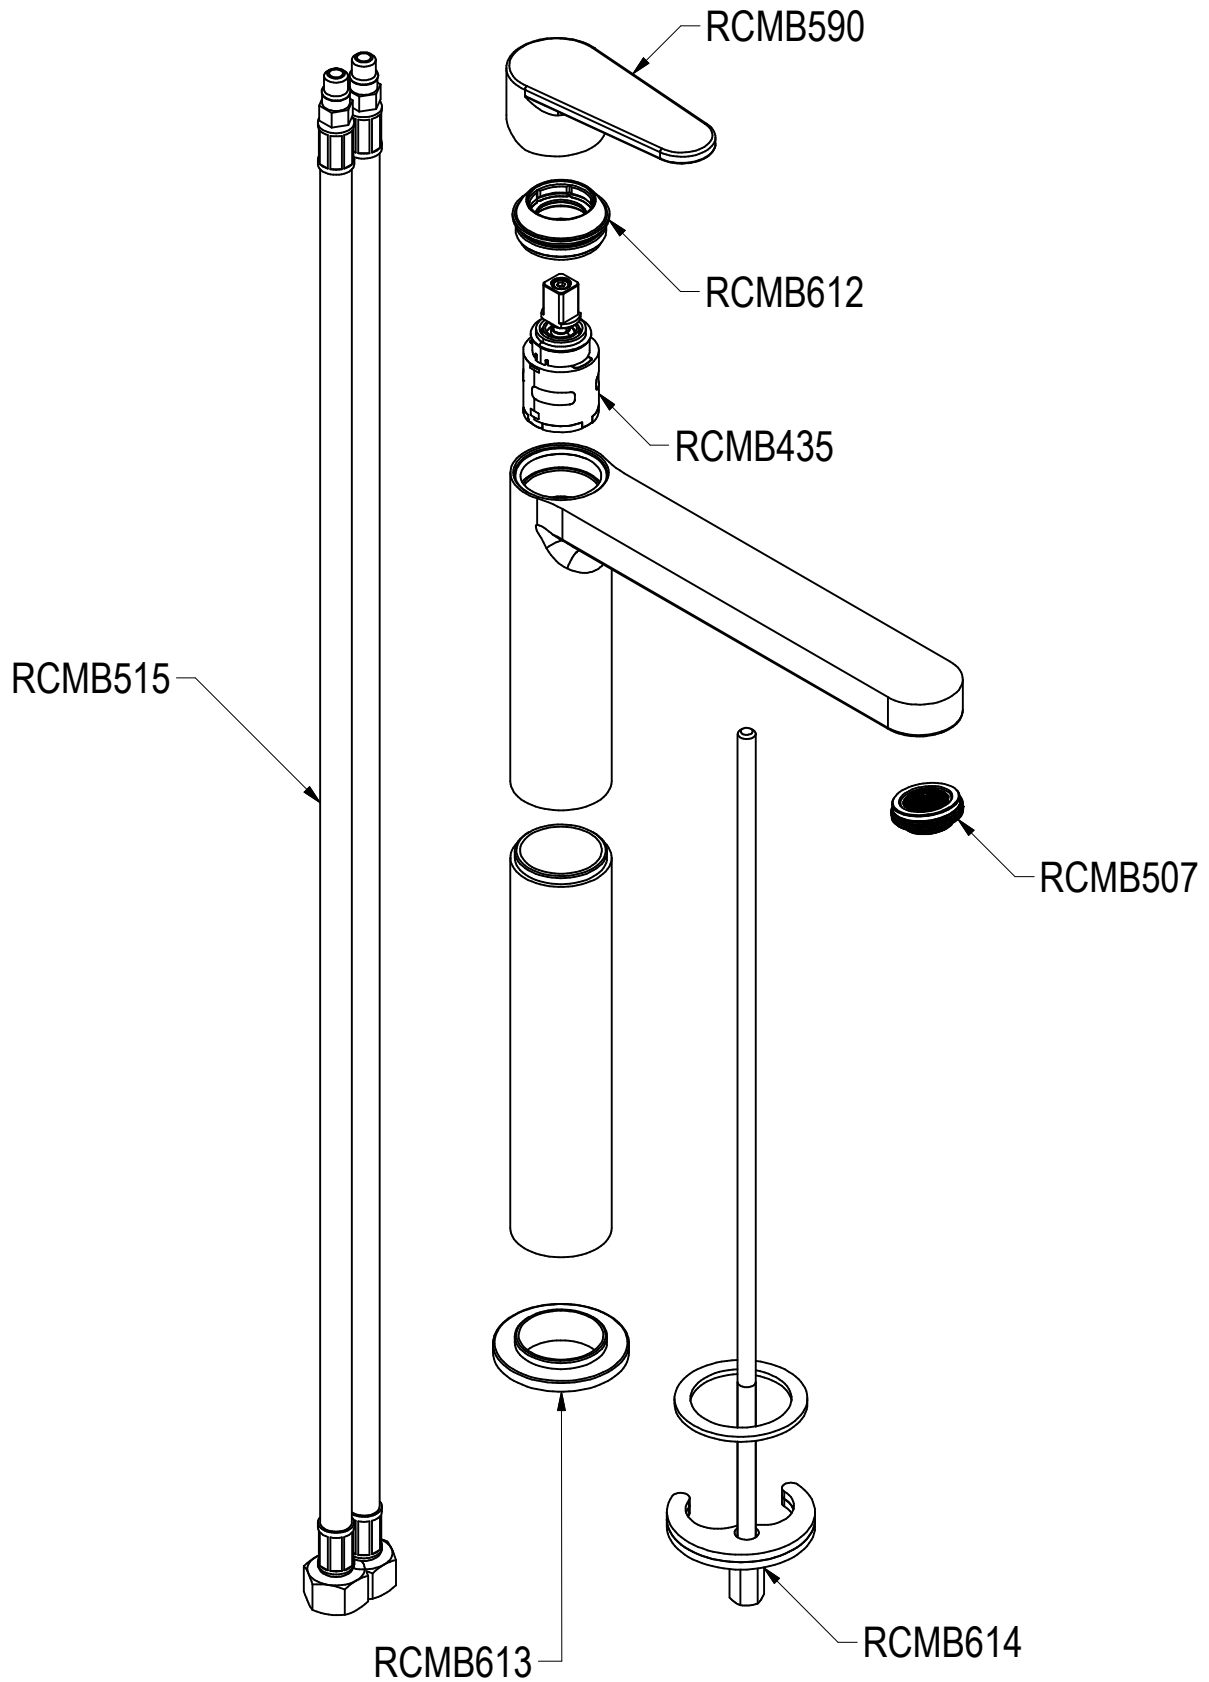

SCHEDA TECNICA / TECHNICAL DATA

Ritmonio
Living a quality experience.
13019 VARALLO - (VC) - ITALY

| | | | |
|--|----------|-----------|----------------|
| SERIE | TIP | CODICE | DATA EMISSIONE |
| | | PR38AF201 | 15/02/16 |
| DENOMINAZIONE | | | |
| Miscelatore monocomando sopra piano per lavabo Exposed single lever basin mixer | | | |
| REVISIONE | EMESSO | APPROVATO | |
| / | BOTTA F. | GIUSTO C. | |