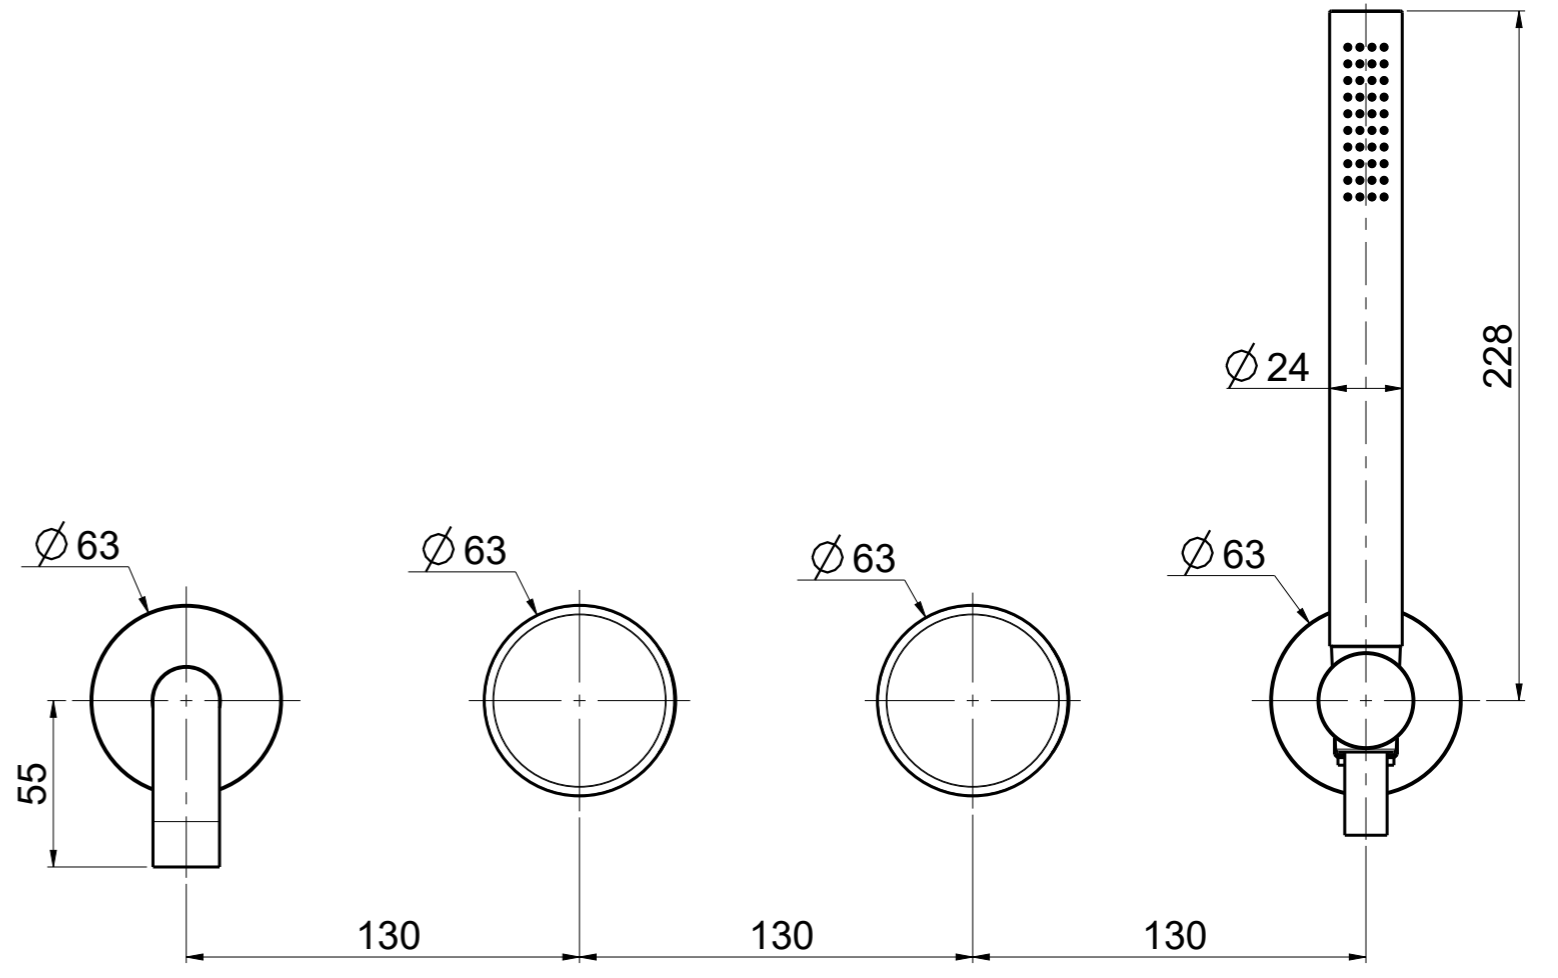

Questo disegno e' di proprieta' Quadro. s.r.l. che, a norma di legge, si riserva tutti i diritti.

 <p>Via Bonetto 40 28017 San Maurizio d'Opaglio (No) Italy info@quadrodesign.it - quadrodesign.it</p>	Data	Versione	Scala	
	25/6/2020	1.1	2:5	
	Articolo <b>1669</b>			