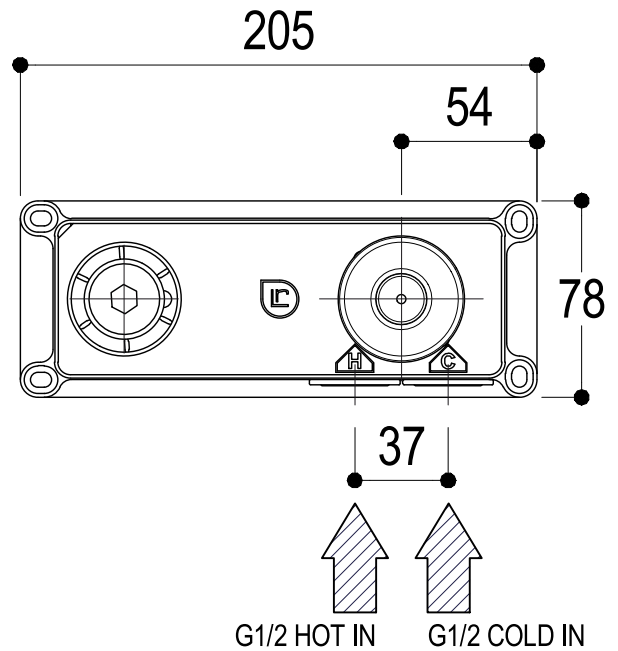

SCHEDA TECNICA / TECHNICAL DATA

RUBINETTERIE RITMONIO S.R.L. si riserva tutti i diritti connessi con il presente documento e con l'oggetto o la materia ivi rappresentati con divieto di riprodurlo, utilizzarlo o renderlo accessibile a terzi in assenza di previa autorizzazione. Disegno CAD non modificabile a mano

RUBINETTERIE RITMONIO S.R.L. will claim all rights related to the present document and with the object or subject represented therein with the prohibition of reproduction, use or disclosure to third parties without previous permission. The Cad plan is not alterable by hand

Ritmonio
Living a quality experience.
13019 VARALLO - (VC) - ITALY

SERIE

TIP

CODICE

PR38AH102

DATA EMISSIONE

18/02/15

DENOMINAZIONE

Miscelatore monocomando ad incasso per lavabo

REVISIONE

3

Built-in single lever basin mixer

21/10/2019