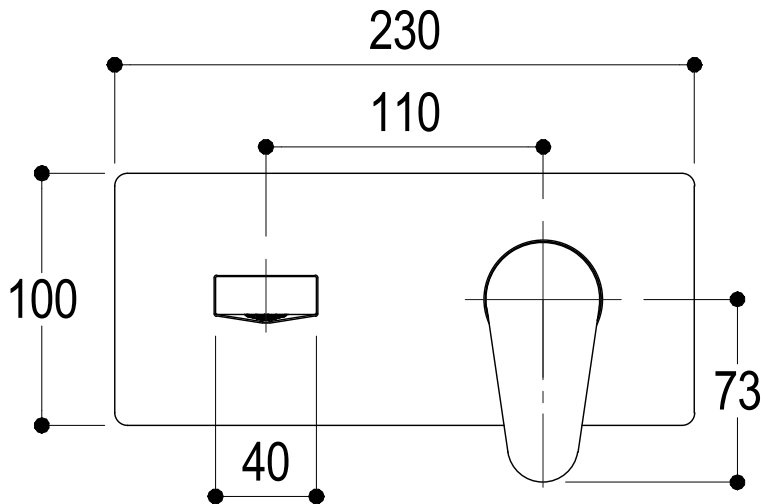

SCHEDA TECNICA / TECHNICAL DATA

RUBINETTERIE RITMONIO S.R.L. si riserva tutti i diritti connessi con il presente documento e con l'oggetto o la materia ivi rappresentati con divieto di riprodurlo, utilizzarlo o renderlo accessibile a terzi in assenza di previa autorizzazione. Disegno CAD non modificabile a mano

RUBINETTERIE RITMONIO S.R.L. will claim all rights related to the present document and with the object or subject represented therein with the prohibition of reproduction, use or disclosure to third parties without previous permission. The Cad plan is not alterable by hand

Ritmonio
Living a quality experience.
13019 VARALLO - (VC) - ITALY

SERIE

TIP

CODICE

PR38AH102

DATA EMISSIONE

18/02/15

DENOMINAZIONE

Miscelatore monocomando ad incasso per lavabo

REVISIONE

3

Built-in single lever basin mixer

21/10/2019