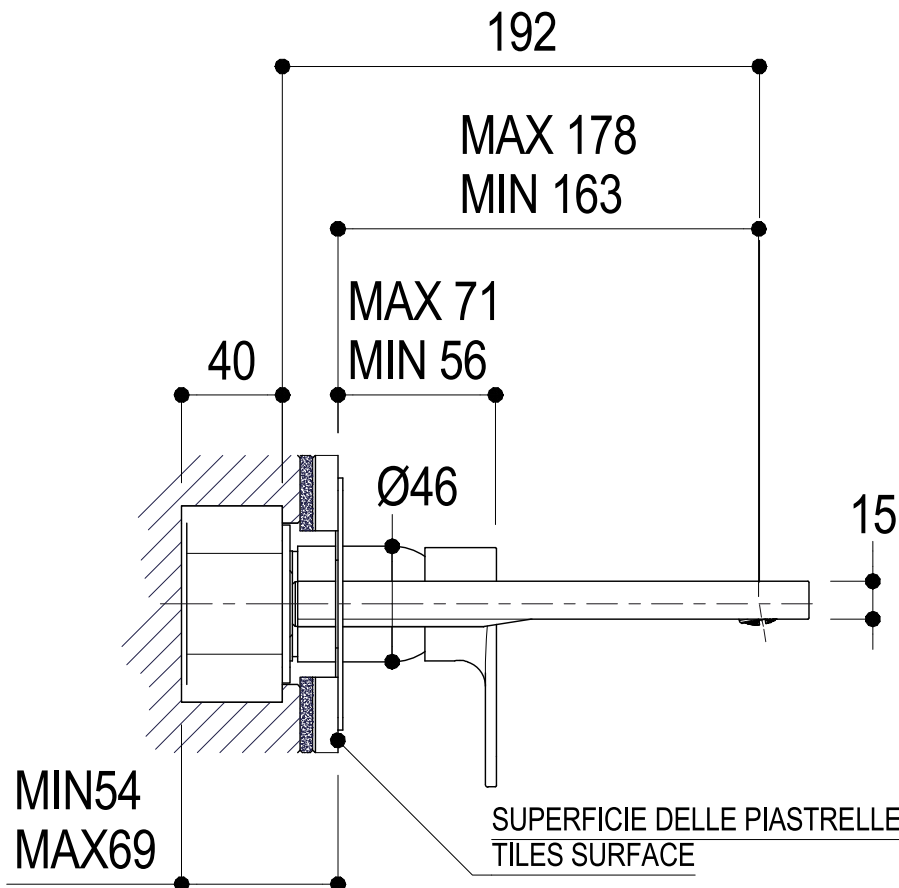

Ritmonio
Living a quality experience.
13019 VARALLO - (VC) - ITALY

SERIE

TIP

CODICE

PR38AH102

DATA EMISSIONE

18/02/15

DENOMINAZIONE