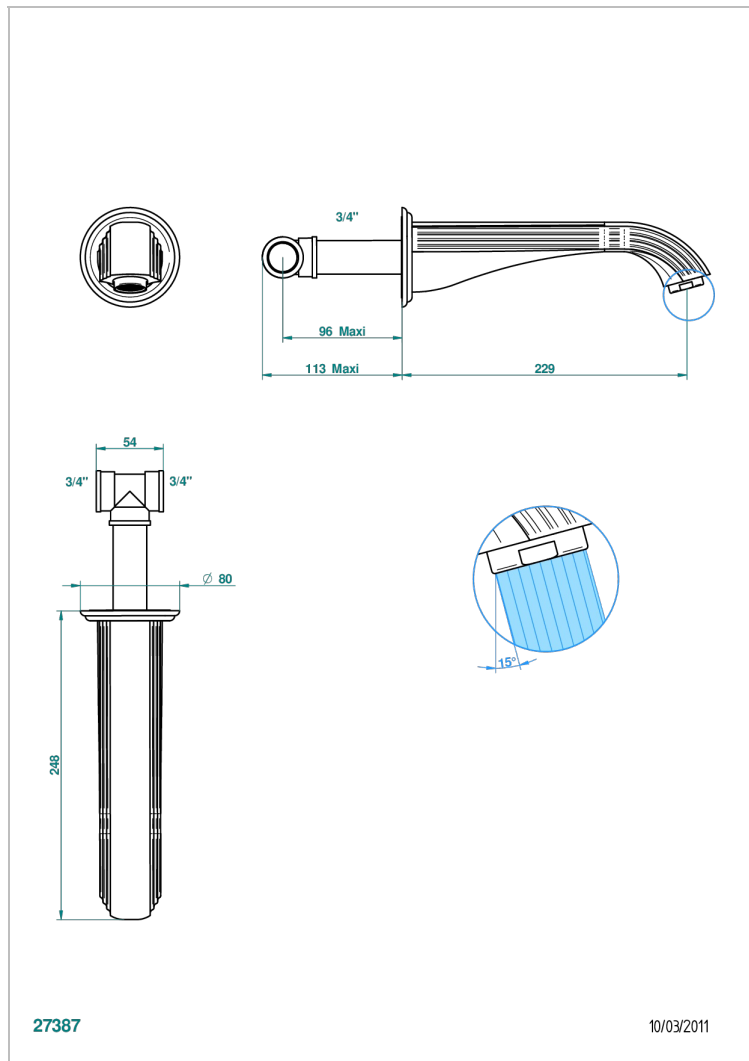

# TROCADERO С МАЛАХИТОМ

U7A-22SG

Излив для ванны встраиваемый в стену - СУПЕР ГОЛИАФ

THG<sup>®</sup>  
PARIS

## ХАРАКТЕРИСТИКИ

- Trocadero с малахитом
- Излив для ванны встраиваемый в стену - СУПЕР ГОЛИАФ

## ТЕХНИЧЕСКИЕ ХАРАКТЕРИСТИКИ

- Recommandé : 3 bars (max. 5 bars) - Advised : 43,5 psi (max. 72 psi)
- Bес : 35 l/min à 3 bars
- Spout : 9.26 gpm at 43.5 psi