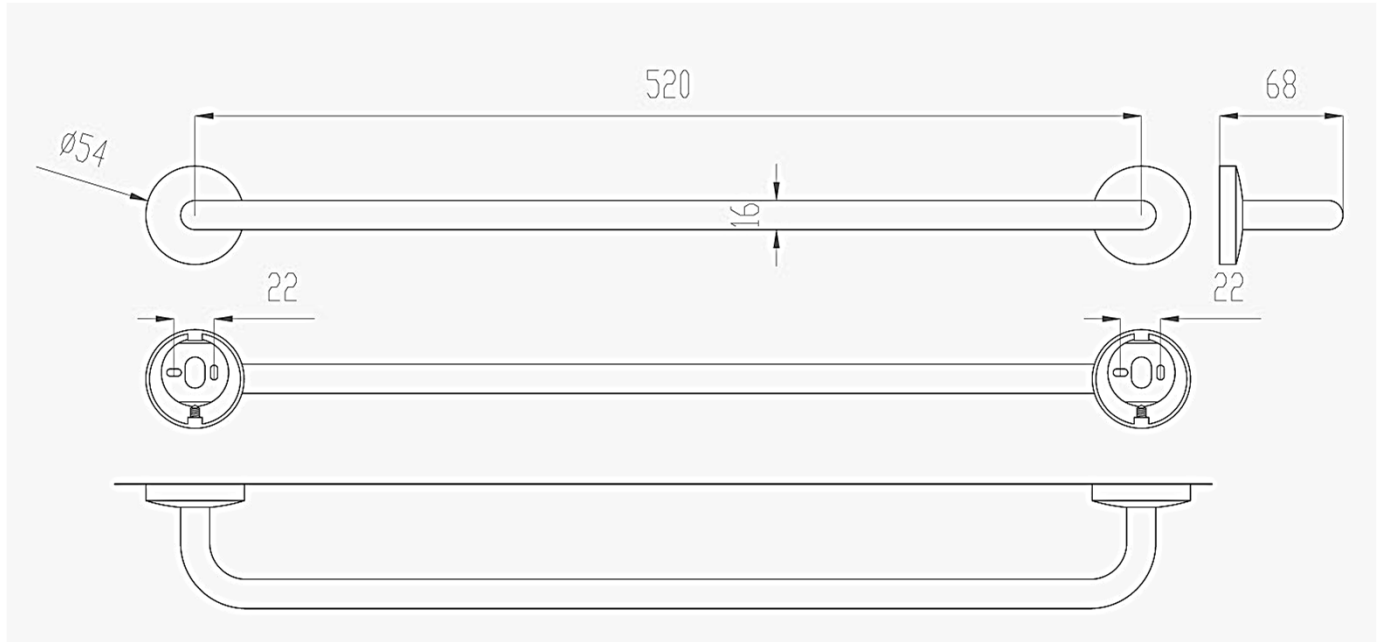

ЧЕРТЕЖ

Размеры указаны в мм

NOFER S.L.
Avenida de la fama, 118
08940 - Cornellà de Llobregat (Barcelona)
Tel +34 934 742 423 · Fax +34 934 743 548
export@nofer.com · www.nofer.com